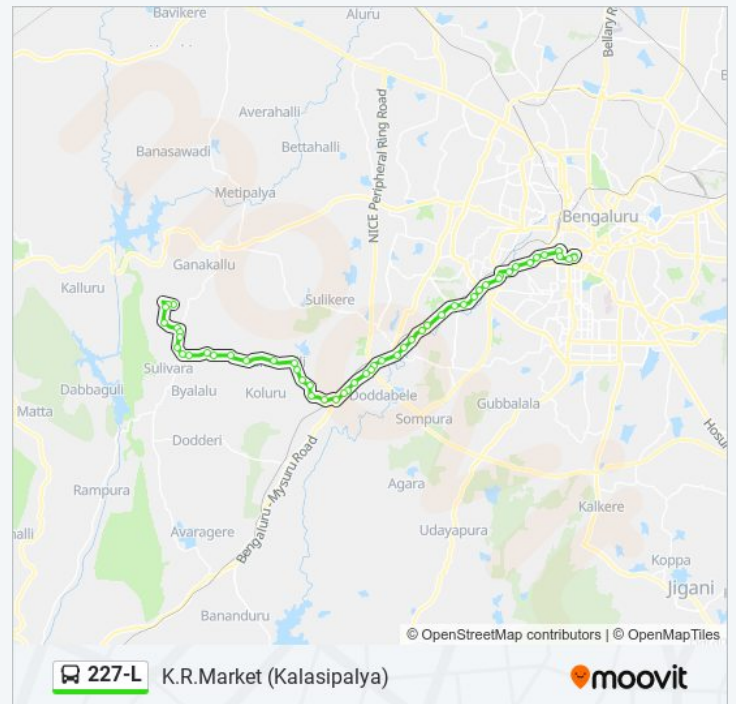

### 227-L bus Info

**Direction:** K.R.Market (Kalasipalya)

**Stops:** 51

**Trip Duration:** 77 min

**Line Summary:**

Dubasipalya Cross

R.V.College

Jayaram Das Factory