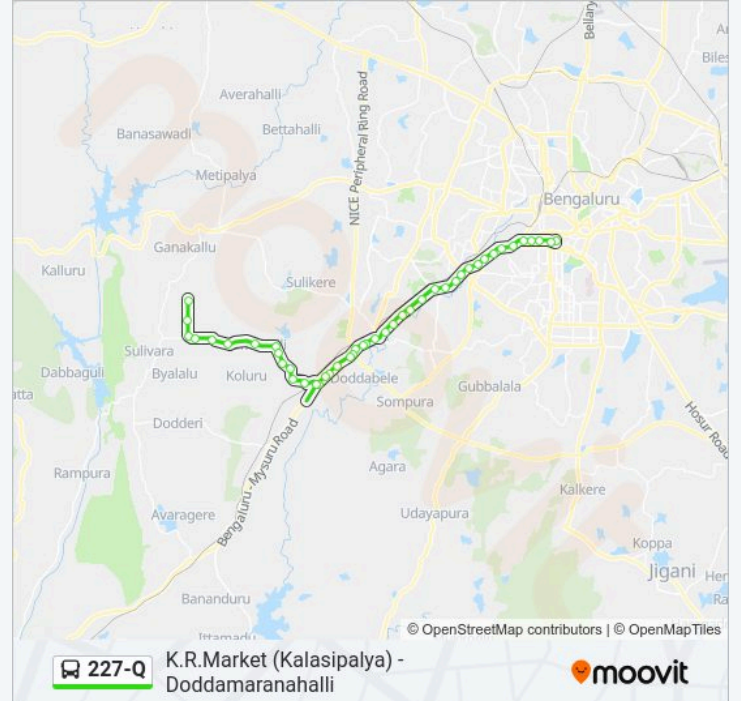

Chunchanakuppe

Muddanapalya Cross

Muddayyanapalya

Doddamaranahalli

227-Q K.R. Market (Kalasipalya) -
Doddamaranahalli

Direction: K.R. Market (Kalasipalya)

43 stops

[VIEW LINE SCHEDULE](#)