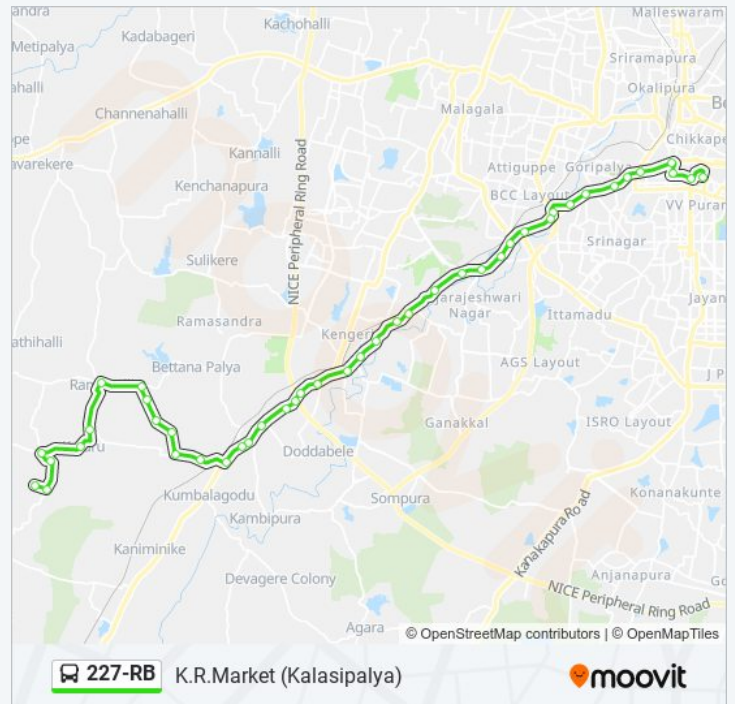

## 227-RB bus Info

**Direction:** K.R.Market (Kalasipalya)

**Stops:** 43

**Trip Duration:** 64 min

**Line Summary:**

Rayan Circle

Tippu Sulthan Palace

K.R.Market (Kalasipalya)