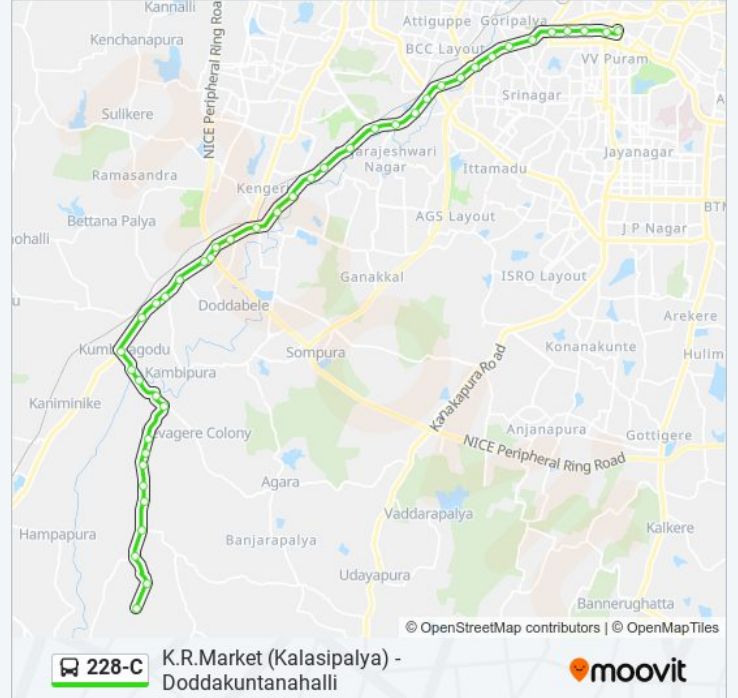

Direction: K.R.Market (Kalasipalya)

44 stops

[VIEW LINE SCHEDULE](#)

Doddakuntanahalli

Seegehalli

Seegehalli Cross

Gonipura

Hospital K Gollahalli