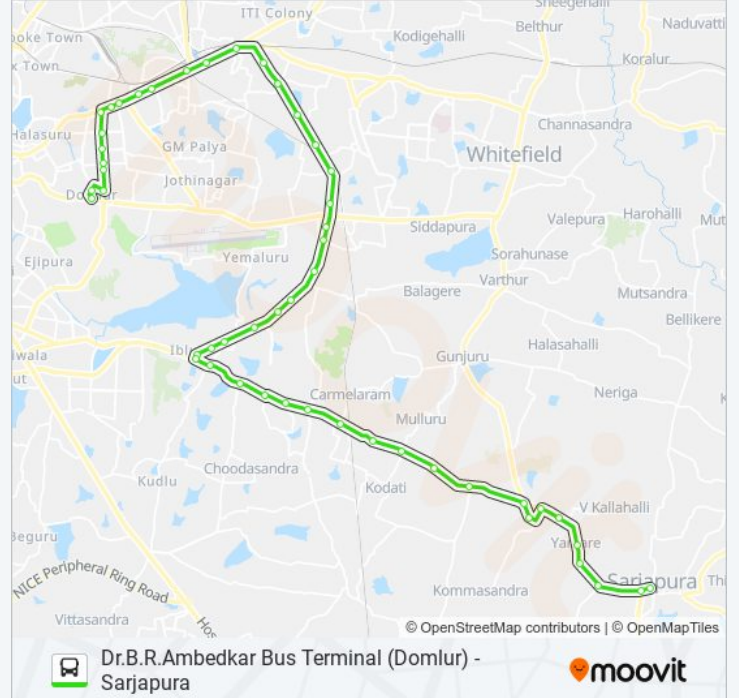

Doopanahalli

Domlur Bridge

Dr.B.R.Ambedkar Bus Terminal (Domlur)

Direction: Sarjapura

500-CH DBS-SJP bus Time Schedule

48 stops

[VIEW LINE SCHEDULE](#)

Dr.B.R.Ambedkar Bus Terminal (Domlur)