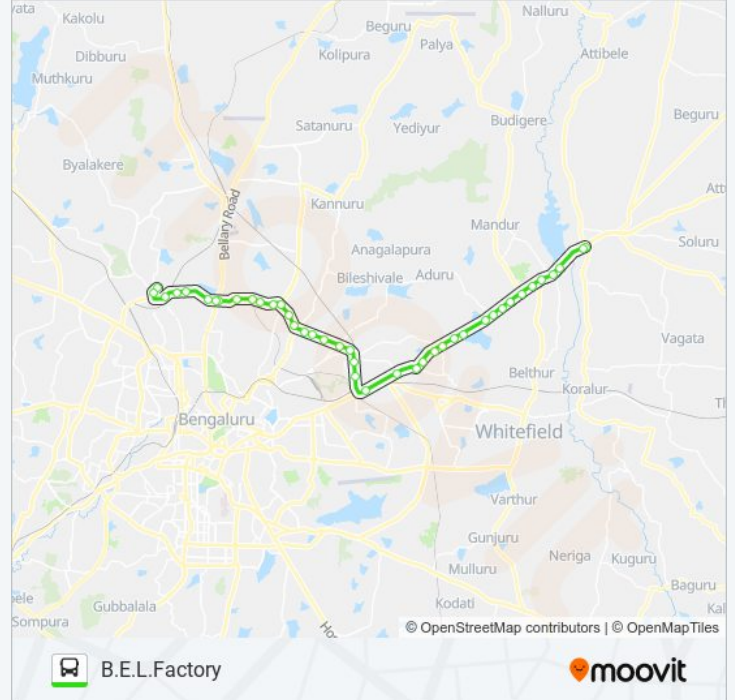

Hebbala Lake Ring Road

Bhadrappa Layout

Devinagara Cross

Kuvempu Circle

B.E.L.Circle

B.E.L.Factory

Direction: Hoskote Bus Station

45 stops

[VIEW LINE SCHEDULE](#)

B.E.L.Factory

B.E.L.Circle

Kuvempu Circle

Devinagara Cross

Bhadrappa Layout

Hebbala Lake Ring Road

Hebbala Bridge