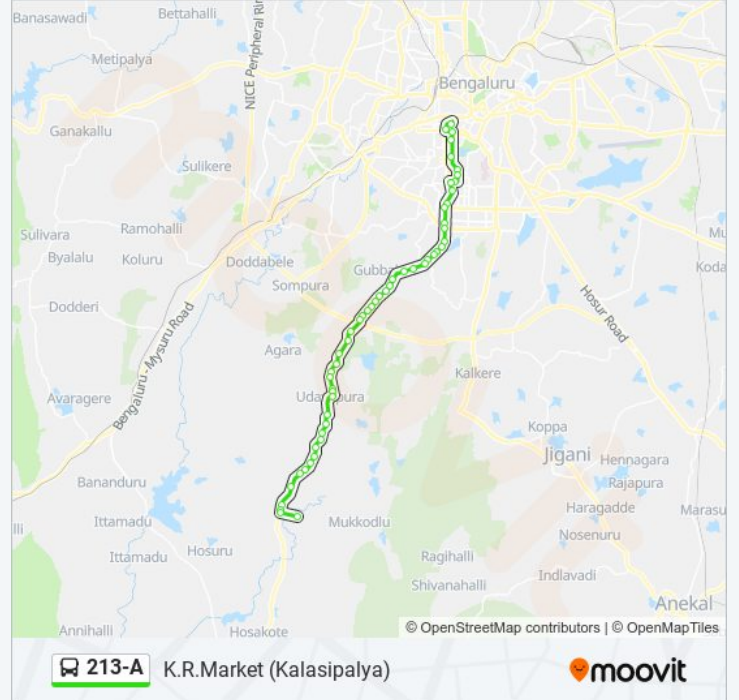

M.N.Krishnarao Park

Sajjan Rao Circle

Basappa Circle

Makkala Koota / Mahila Seva Samaja

K.R.Market (Kalasipalya)

Direction: Nettigere

59 stops

[VIEW LINE SCHEDULE](#)