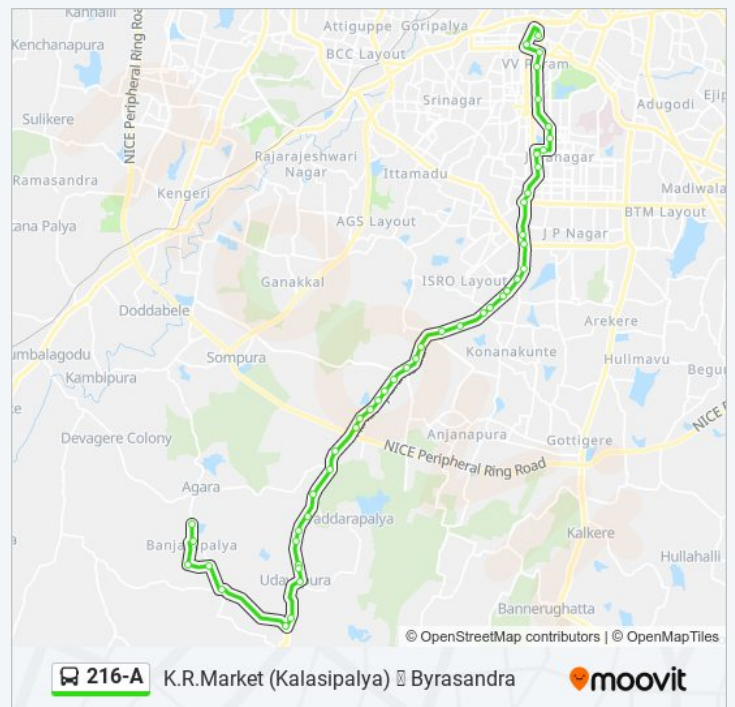

### 216-A bus Info

**Direction:** K.R.Market (Kalasipalya)

**Stops:** 47

**Trip Duration:** 65 min

**Line Summary:**

Yelachenahalli

Jaraganahalli

J.P.Nagara Metro Station