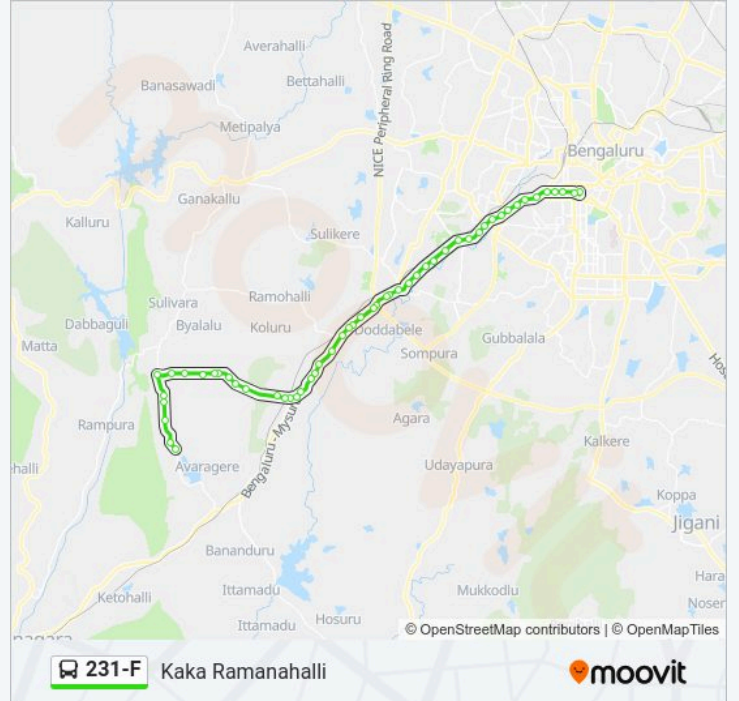

Ganakal

Borehalli

Kaka Ramanahalli Cross

Kaka Ramanahalli

231-F Kaka Ramanahalli

moovit

Direction: K.R.Market (Kalasipalya)

52 stops