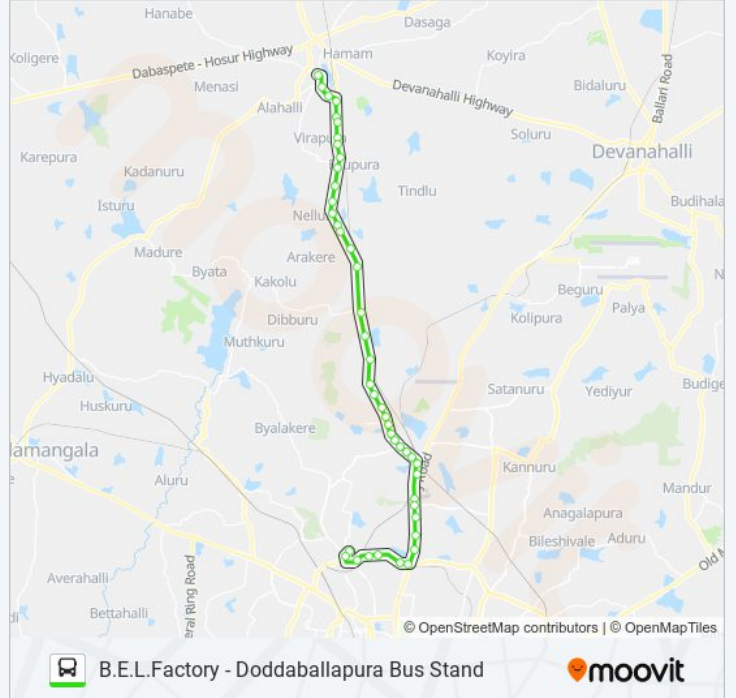

Military Dairy Farm (Esteem Mall)

Hebbala Bridge

Hebbala Lake Ring Road

Bhadrapa Layout

Devinagara Cross

Kuvempu Circle

B.E.L.Circle

B.E.L.Factory

Direction: Doddaballapura Bus Stand

44 stops

[VIEW LINE SCHEDULE](#)

B.E.L.Factory

B.E.L.Circle

Kuvempu Circle

Devinagara Cross

Bhadrapa Layout