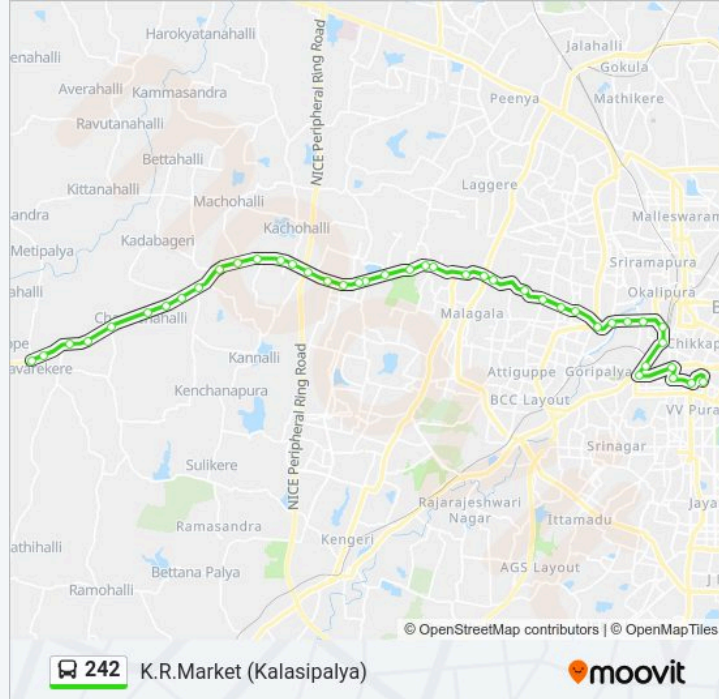

Tippu Sulthan Palace

K.R.Market (Kalasipalya)

242 K.R.Market (Kalasipalya)

**Direction: Tavarekere**

44 stops

[VIEW LINE SCHEDULE](#)

K.R.Market (Kalasipalya)

Tippu Sulthan Palace