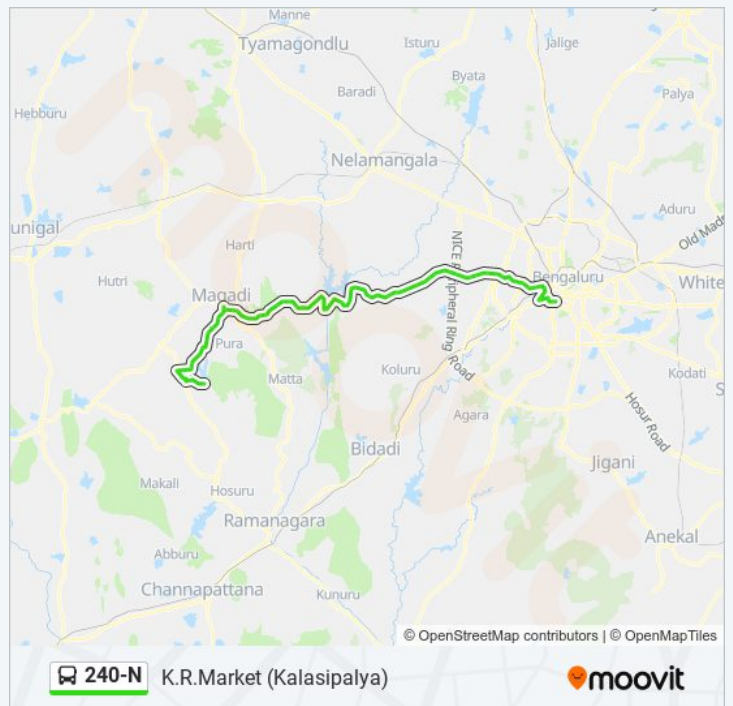

### 240-N bus Info

**Direction:** K.R.Market (Kalasipalya)

**Stops:** 82

**Trip Duration:** 127 min

**Line Summary:**

Marenahalli

R.I.N.A.C.Factory Marenahalli

Karikallu