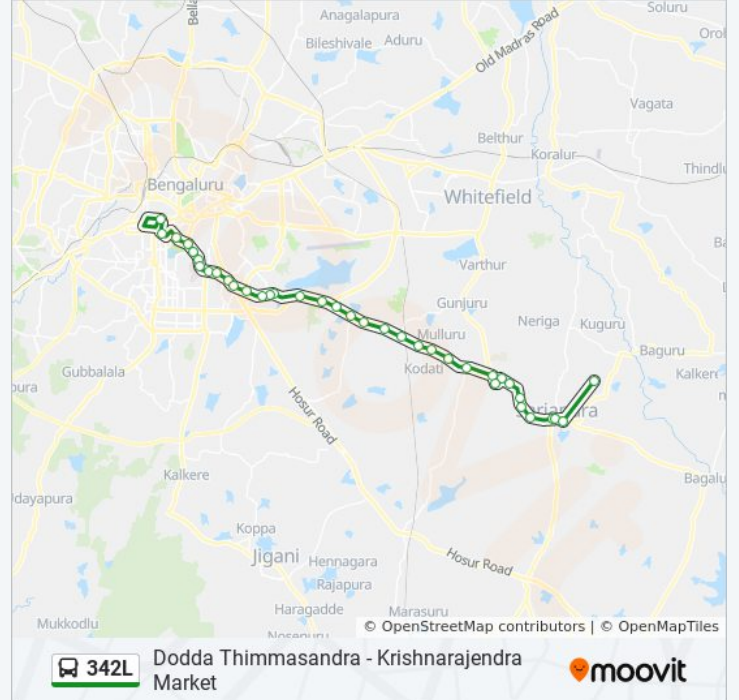

### 342L bus Info

**Direction:** Dodda Thimmasandra

**Stops:** 36

**Trip Duration:** 61 min

**Line Summary:**

Sarjapura Wipro Campus

Kodathi Gate

Sulikunte

Sarjapura Circle

Sarjapura

Shri Rama Temple

Dodda Thimmasandra

**Direction: Krishnarajendra Market**

37 stops

[VIEW LINE SCHEDULE](#)

Dodda Thimmasandra