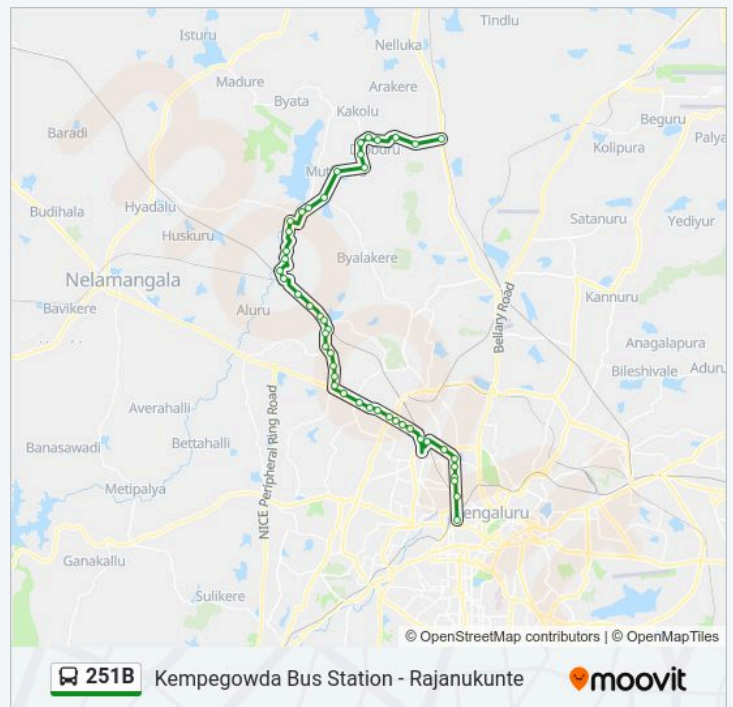

### 251B bus Info

**Direction:** Rajanukunte

**Stops:** 46

**Trip Duration:** 75 min

**Line Summary:**

Hesaraghatta T.B.Cross

Indian Institute Of Horticultural Research T.B.Stop

Ivarukandapura