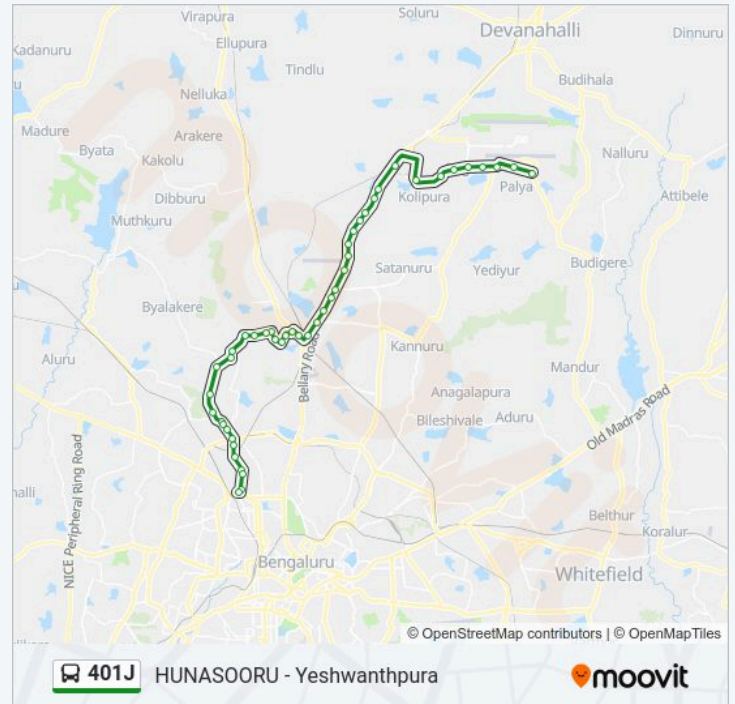

## 401J bus Info

**Direction:** Yeshwanthpura

**Stops:** 46

**Trip Duration:** 91 min

**Line Summary:**

S.B.I.Bank B.E.L.Circle

B.E.L.Circle

Gokula