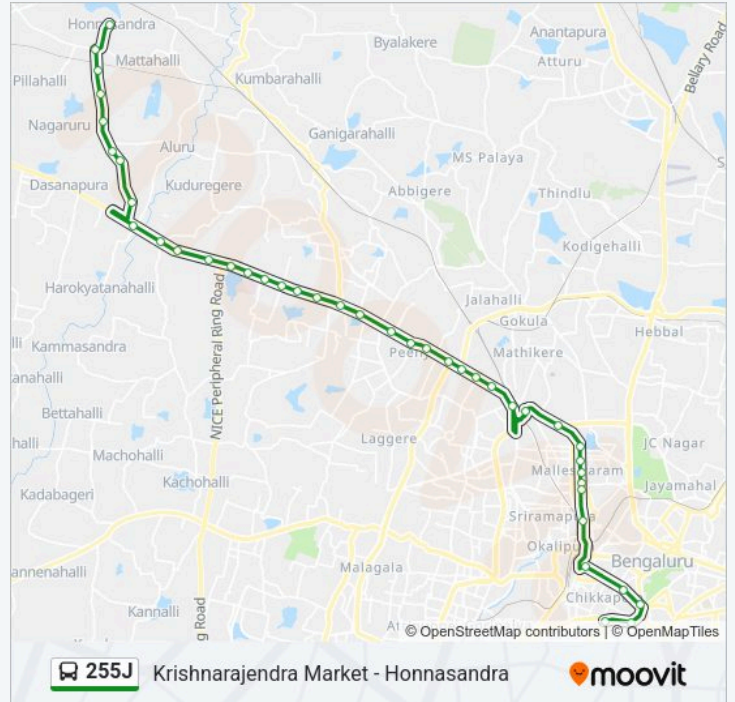

T.C.I.

Madanayakanahalli

Makali

Nisarga Layout

Biscuits Factory

Mantri Layout (M.L.A Layout)

Nagaruru Cross

Vaderahalli Cross

## 255J bus Info

**Direction:** Honnasandra

**Stops:** 41

**Trip Duration:** 66 min

**Line Summary:**

A.P.M.C Yard

Mattahalli Cross

Honnasandra