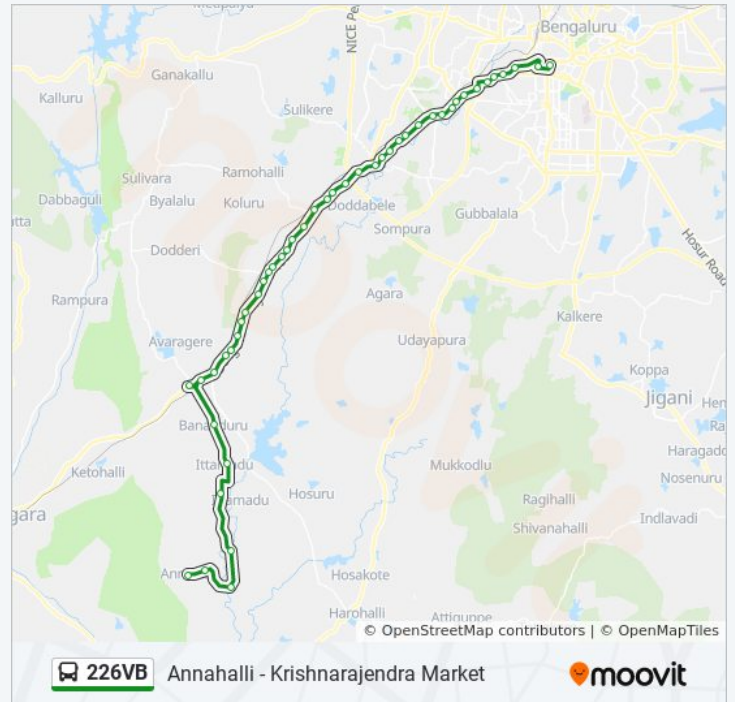

## 226VB bus Info

**Direction:** Krishnarajendra Market

**Stops:** 45

**Trip Duration:** 79 min

**Line Summary:**

Bapujinagara

New Guddadahalli

Mysore Circle