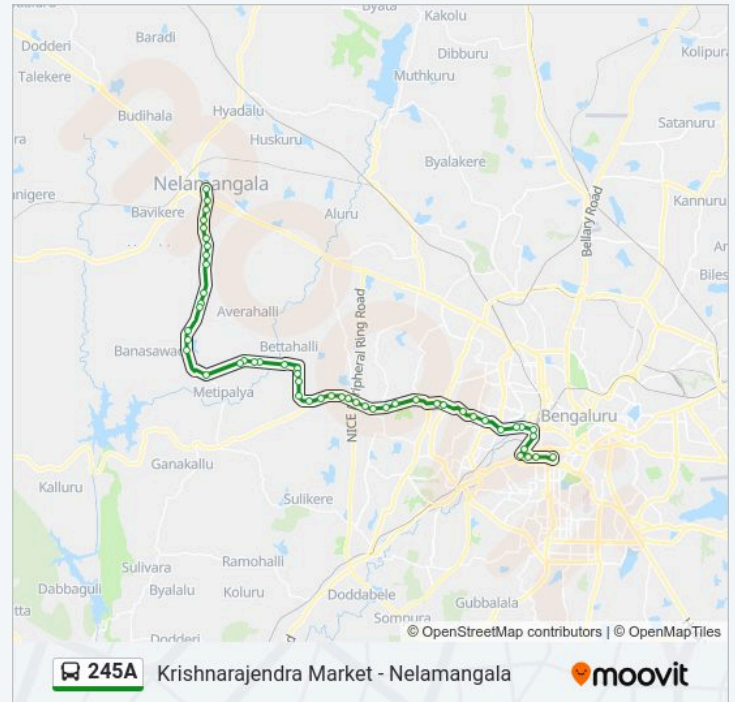

### 245A bus Info

**Direction:** Nelamangala

**Stops:** 51

**Trip Duration:** 79 min

**Line Summary:**

Kittanahalli Cross

Kittanahalli

Kallegoudana Palya