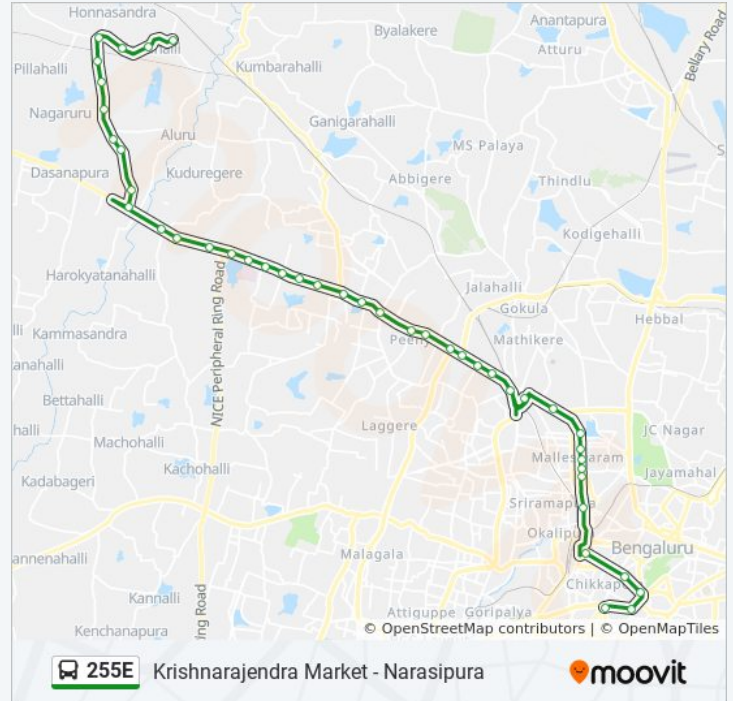

### 255E bus Info

**Direction:** Narasipura

**Stops:** 43

**Trip Duration:** 78 min

**Line Summary:**

Vaderahalli

Kanva Gate

Mathahalli Cross