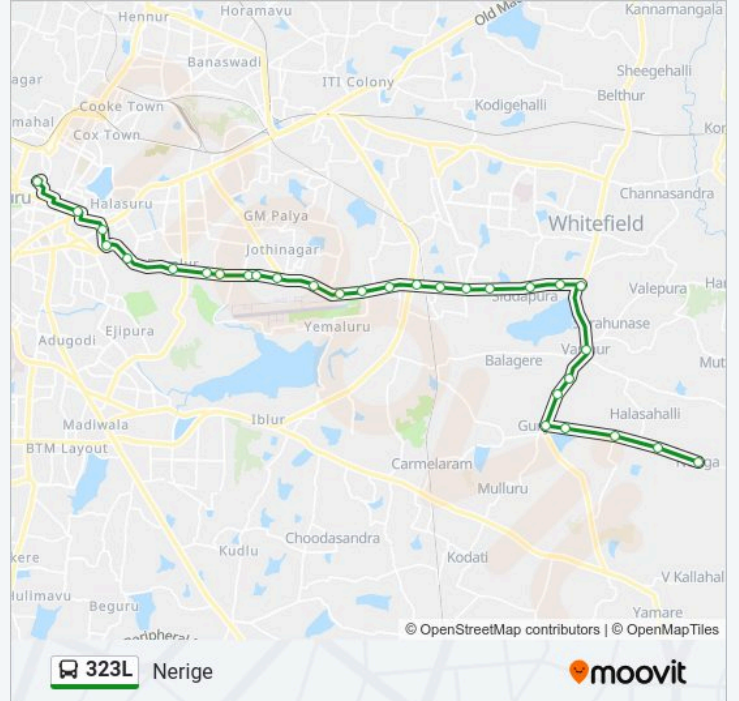

## 323L bus Info

**Direction:** Nerige

**Stops:** 30

**Trip Duration:** 57 min

**Line Summary:**

Varthuru Kodi

Varthuru

K.K.School

Vinayakanagara Gunjuru

Hosahalli Cross Gunjuru

Hosahalli Gunjuru

Thippasandra Gate

Kathruguppe

Nerige