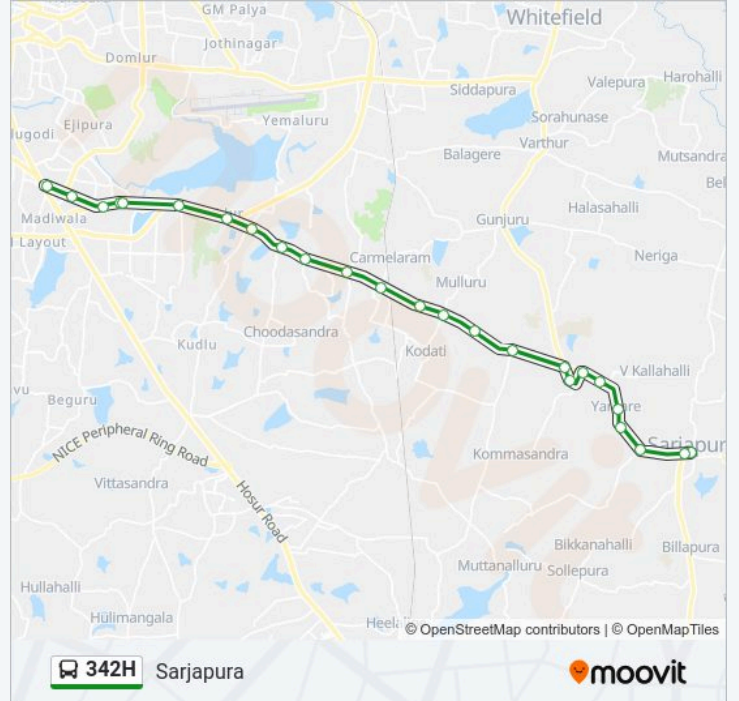

342H bus Info

Direction: Sarjapura

Stops: 25

Trip Duration: 51 min

Line Summary:

Crystal Apartment Sarjapura Road

Somapura Gate

Sarjapura Circle

Sarjapura

Direction: St John Hospital

25 stops

[VIEW LINE SCHEDULE](#)

Sarjapura

Sarjapura Circle

Somapura Gate

Crystal Apartment Sarjapura Road