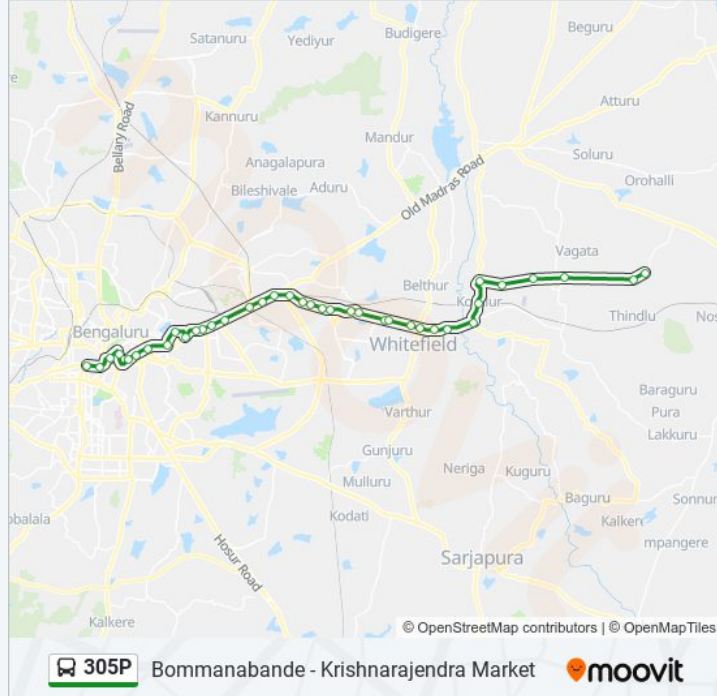

### Direction: Krishnarajendra Market

35 stops

[VIEW LINE SCHEDULE](#)

Bommanabande

Kajihosahalli

Makanahalli

Bisanahalli

Naduvatti