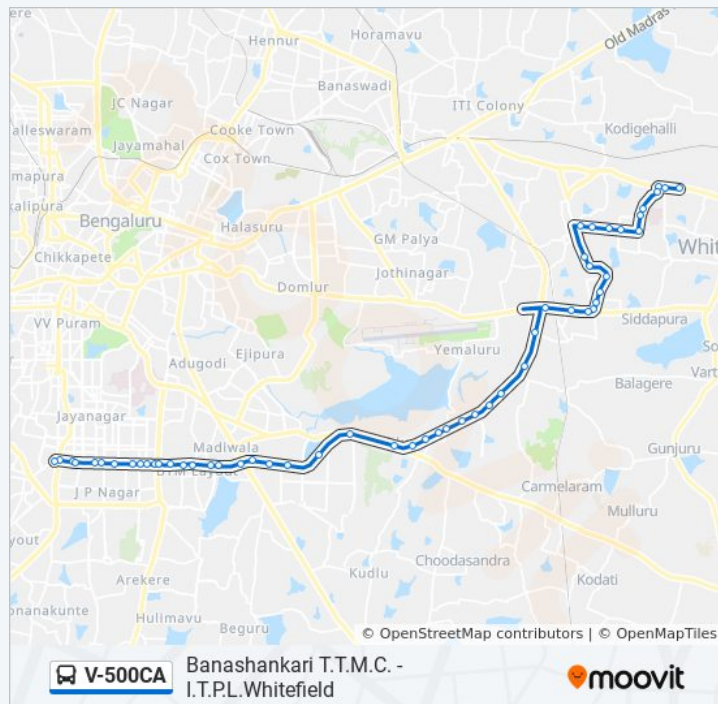

### V-500CA bus Info

**Direction:** I.T.P.L.Whitefield

**Stops:** 48

**Trip Duration:** 65 min

**Line Summary:**

S.A.P.Labs

I.Gate

K.T.P.O.