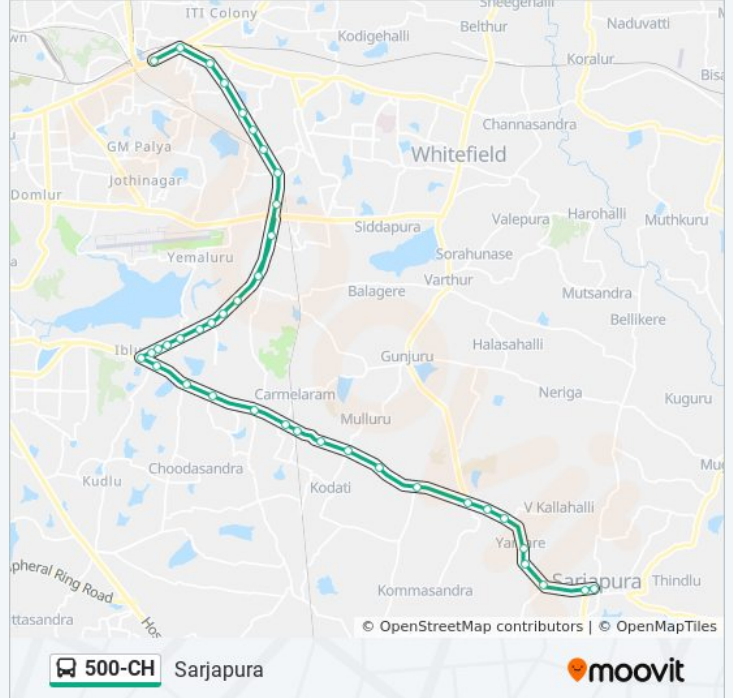

500-CH bus Info**Direction:** Sarjapura**Stops:** 36**Trip Duration:** 65 min**Line Summary:**

Karmelaram Cross

Sarjapura Wipro Campus

Kodathi Gate

Sulikunte

Muttanalluru Cross

Dommasandra Circle

Dommasandra

Thigalara Chowdenahalli Cross

Chambenahalli

Yamare

Crystal Apartment Sarjapura Road

Somapura Gate

Sarjapura Circle

Sarjapura

Direction: Tin Factory

37 stops

[VIEW LINE SCHEDULE](#)

Sarjapura

Sarjapura Circle

Somapura Gate

Crystal Apartment Sarjapura Road

Yamare

Chambenahalli