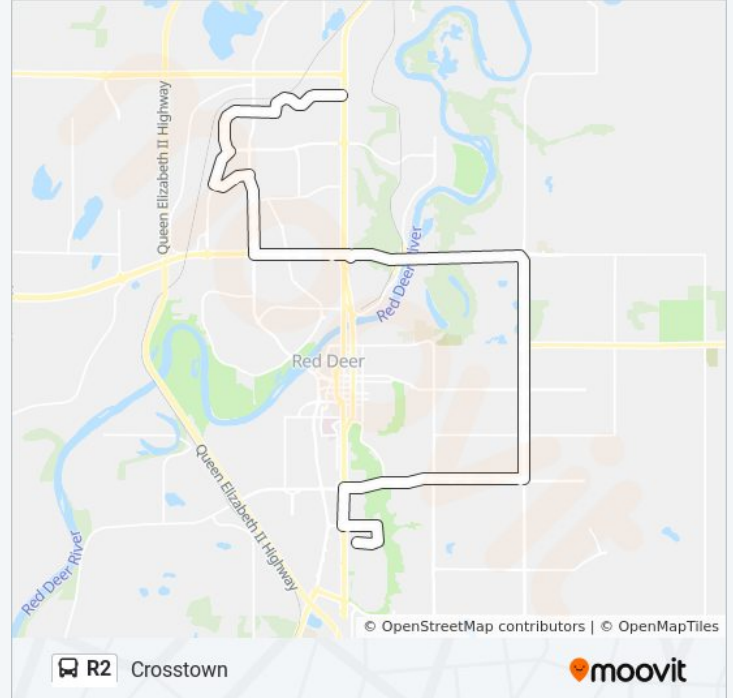

Sb Taylor Dr @ 65 Av

Sb Taylor Dr @ 68 St

Eb 67 St @ 59 Av

Eb 67 St @ 58 Av

Eb 67 St @ 52 Av

67 St @ Gaetz Av

67 St @ Carleton Av

Sb 30 Av @ Carrington Dr

Sb 30 Av @ Crossley St

Sb 30 Av @ 55 St

Sb 30 Av @ Cornett Dr

Sb 30 Av @ Ross St

Sb 30 Av @ Ellenwood Dr

Sb 30 Av @ 39 St

32 St @ 30 Av

Wb 32 St @ Metcalf Av

Wb 32 St @ Munro Cr

Wb 32 St @ Mitchell Av

Wb 32 St @ 40 Av

Wb 32 St @ 43 Av

Wb 32 St @ 44 A Av

Wb 32 St @ 49 Av

Sb 50 Av @ 32st

Sb 50 Av @ 30 St

Eb Molly Banister Dr @ Gaetz Av

Eb Molly Banister Dr @ Bower Mall

Wb Bennett St @ Barrett Dr

Wb Bennett St @ Baker Av

R2 bus time schedules and route maps are available in an offline PDF at [moovitapp.com](https://moovitapp.com). Use the [Moovit App](#) to see live bus times, train schedule or subway schedule, and step-by-step directions for all public transit in Red Deer.