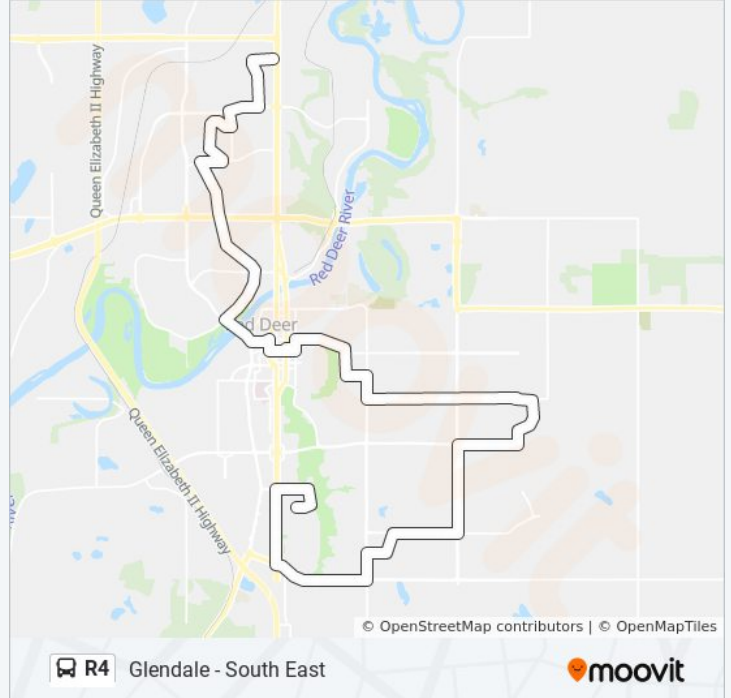

**Direction: Glendale - South East**

59 stops

[VIEW LINE SCHEDULE](#)

- Eb Bennett St @ Baker Av
- Nb Barrett Dr @ Molly Banister Dr
- Wb Molly Banister Dr @ Botterill Cr
- Wb Molly Banister Dr @ Bremner Av
- Sb 50 Av @ 28 St
- Sb 50 Av @ Bennett St
- Sb 50 Av @ 22 St
- Sb 50 Av @ 22 St
- Sb 50 Av @ 20 St
- Eb 19 St @ Westerner Site Ac
- Eb Ironside St @ 40 Av
- Nb Inglewood Dr @ Ironside St
- Nb Inglewood Dr @ Irving Cr
- Eb 22 St @ Inglewood Dr
- Nb 30av @ Lancaster Dr
- Nb 30 Av @ Collicut Centre
- Eb 32 St @ 30 Av
- Eb 32 St @ Lockwood Av
- Nb Daines Av @ 32 St
- Nb Daines Av @ Duston St
- Nb Dustin St @ Dubois Cr
- Nb Duston St @ Downing Cl

**R4 bus Time Schedule**

Glendale - South East Route Timetable:

Sunday	8:00 AM - 7:22 PM
Monday	5:22 AM - 10:52 PM
Tuesday	5:22 AM - 10:52 PM
Wednesday	5:22 AM - 10:52 PM
Thursday	5:22 AM - 10:52 PM
Friday	5:22 AM - 10:52 PM
Saturday	5:22 AM - 10:52 PM

**R4 bus Info**

**Direction:** Glendale - South East  
**Stops:** 59  
**Trip Duration:** 54 min  
**Line Summary:**

Wb 39 St @ Dodge Av  
Wb 39 St @ Davison Dr  
Wb 39 St @ Douglas Av  
Wb 39 St @ 30 Av  
Wb 39 St @ Ellenwood Dr  
Wb 39 St @ Edgington Av  
Wb 39 St @ 38 Av  
Wb 39 St @ 38 Av  
Nb 40 Av @ 39 St  
Wb 44 St @ 40 Av  
Wb 44 St @ 41 Av  
Nb 43 Av @ 45 St  
Nb 43 Av @ 46 St  
Wb Ross St @ 47 Av  
49 Av @ 48 St Sorensen Stn  
Wb 48 St @ 49 Av  
Wb 50 St @ Superstore Ac  
Nb Taylor Dr @ Kerrywood Dr Int  
Nb Kerry Wood Dr @ 55 St  
Nb Kerry Wood Dr @ 57 St  
Riverview Av @ 60th St  
Nb 59 Av @ Hermary St  
Nb 59 Av @ Holt St  
Nb 59 Av @ Nash St  
Nb 59 Av @ 70 St  
Nb 59 Av @ Gehrke Cl  
Nb Glendale Bl @ Grant St  
Nb Glendale Bl @ Gordon St  
Nb Glendale Bl @ Gunn St  
Nb Glendale Bl @ Grieg Dr  
Nb Northey Av @ 76 St  
Eb 77 St @ Northey Av  
Nb Kentwood Dr @ 77 St

### Direction: Glendale - South East

47 stops

[VIEW LINE SCHEDULE](#)

Eb Kingston Dr @ Gaetz Av

Sb Gaetz Av @ 78 St

Sb Northey Av @ 77 St

Sb Northey Av @ 77 St

Sb Glendale Bl @ Gilbert Cr