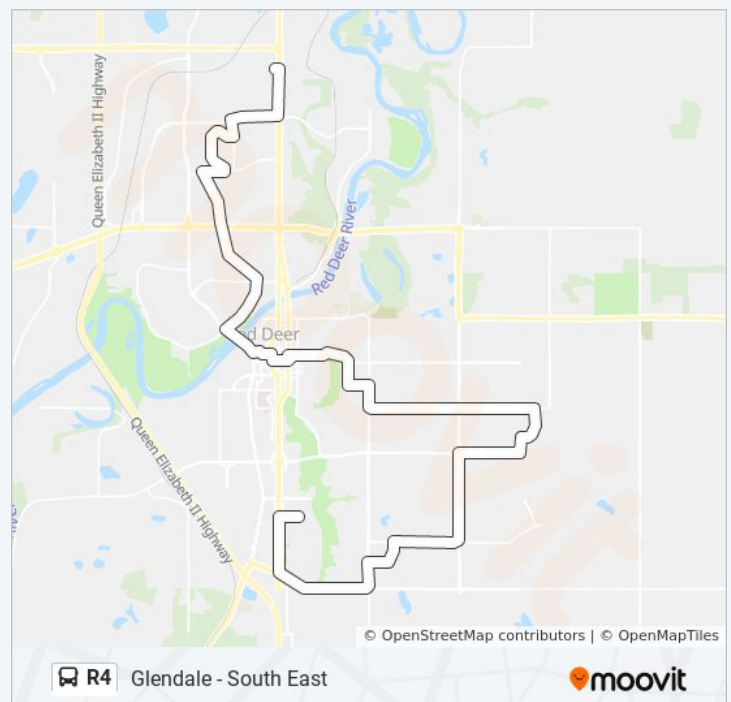

Sb 54 Av @ 60 St

Sb Kerry Wood Dr @ 58 A St

Sb Kerry Wood Dr @ 56 St

Sb Kerry Wood Dr @ Taylor Dr

Eb 49 St @ 52 Av

49 Av @ 48 St Sorensen Stn

Eb 49 St @ 48 Av

Sb 43 Av @ 43a Av

Eb 44 St @ 43 Av

Eb 44 St @ 40a Av

Eb 39 St @ 40 Av

Eb 39 St @ Mitchell Av

### R4 bus Time Schedule

Glendale - South East Route Timetable:

Sunday	8:24 AM - 7:24 PM
Monday	5:15 AM - 10:54 PM
Tuesday	5:15 AM - 10:54 PM
Wednesday	5:15 AM - 10:54 PM
Thursday	5:15 AM - 10:54 PM
Friday	5:15 AM - 10:54 PM
Saturday	5:15 AM - 10:54 PM

### R4 bus Info

**Direction:** Glendale - South East

**Stops:** 47

**Trip Duration:** 55 min

**Line Summary:**

Eb 39 St @ Maxwell

39 St @ Metcalf Av

Eb 39 St @ Davison Dr