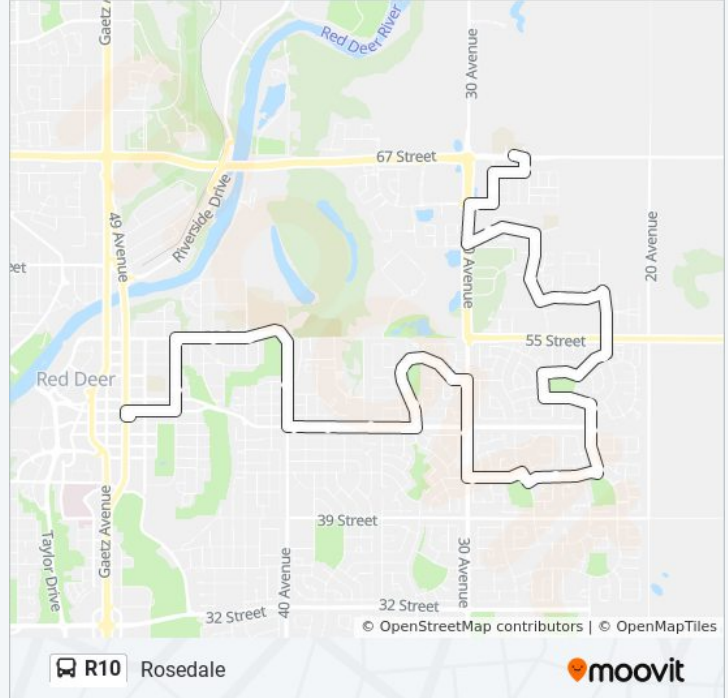

Direction: Rosedale

37 stops

[VIEW LINE SCHEDULE](#)

- 49 Av @ 48 St Sorensen Stn
- Nb 47 Av @ 51 St
- Nb 47 Av@ 53 St
- Eb 55 St @ 44 Av
- Eb 55 St @ 42a Av
- Sb 40 Av @ 52 St
- Eb 50 St @ 40 Av
- Eb 50 St @ 38 Av
- Eb 50 St @ Terrace Pk
- Nb Cornett Dr @ Carpenter St
- Nb Cornett Dr @ Card Cr
- Eb Cornett Dr @ Cardinal Av
- Eb Cornett Dr @ Chappel Dr
- Sb 30 Av @ Cornett Dr
- Sb 30 Av @ Ross St
- Eb Dawson St @ 30 Av
- Eb Dawson St @ Duncan Cr
- Sb Davison Dr @ Dawson St
- Eb Dempsey @ Dumas Cr
- Nb Donlevy Av @ Dempsey St
- Nb Donlevy Av @ Duval Cr
- Nb Rideout Av @50 St

R10 bus Info

Direction: Rosedale
Stops: 37
Trip Duration: 28 min
Line Summary:

Reichley St @ Rideout Temp
 Wb Roland St @ Roberts Cr
 Eb Randolph St @ Ramsey Av
 Eb Raabis St @ Robison Cres
 Reinholt Av @ Robinson Cr
 Nb Thomlison Av @ 55 St
 Wb Teasdale Dr @ Tyson Cr
 Wb Teasdale Dr @ Truant Cr
 Nb Timberstone Wy @ Teasdale Dr
 Nb Timberstone Wy @ Tyner Gt
 Wb Timothy Dr @ Turner Cr
 Eb Timberlands Dr @ 30 Av
 Nb Thorburn Av @ Tillier St
 Nb Threfall Gt @ Townsend St
 Wb 67 St @ Threfall Gt

Direction: Rosedale

24 stops

[VIEW LINE SCHEDULE](#)

Wb 67 St @ Threfall Gt
 Wb 67 St @ 30 Av
 Nb Garden Gt @ Greenway St
 Sb Carrington Dr @ 67 St
 Eb Carrington Dr @ Cannaugt Cr
 Eb Carrington Dr @ Carleton Av
 Eb Carrington Dr @ Cody Place
 Sb 30 Av @ Carrington Dr
 Sb 30 Av @ Crossley St
 Sb 30 Av @ 55 St
 Wb Cornett Dr @ Cosgrove Cr
 Wb Cornett Dr @ Cosgrove Cl
 Sb Cornett Dr @ Cardinal Av
 Sb Cornett Dr @ Clark Cr

R10 bus Info

Direction: Rosedale

Stops: 24

Trip Duration: 23 min

Line Summary:

Wb 50 St @ Cornett Dr

Wb 50 St @ Michener Av

Wb 50 St @ 38 Av