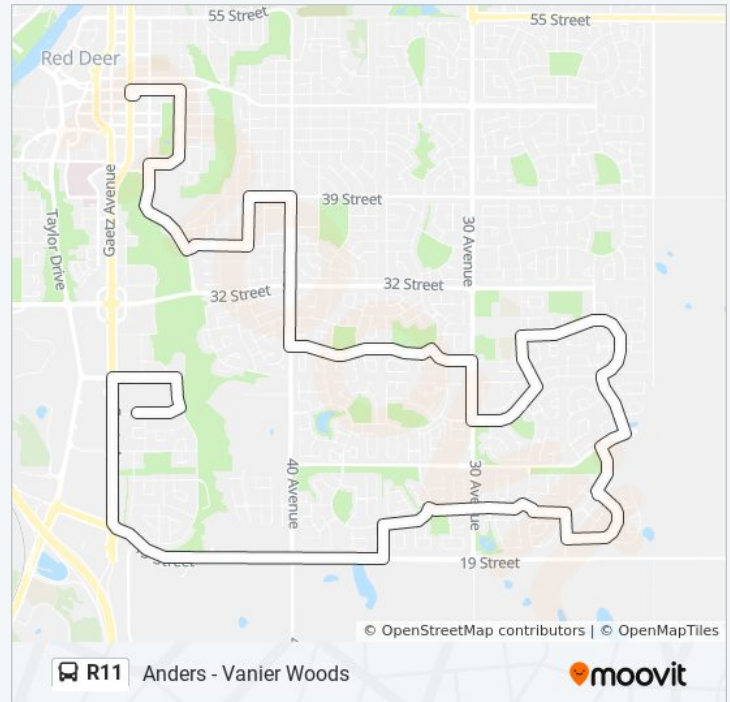

Eb 35 St @ 44 Av

Eb 39 St @ 43 Av

Sb 40 Av @ 39 St

Sb 40 Av @ Mcvicar St

Sb 40 Av @ McBride Cr

Sb 40 Av @ 32 St

Sb 40 Av @ Spencer St

Eb Allan St @ 40 Av

Nb Lockwood Av @ Lees St

Eb Lancaster Dr @ Lamb Cl

Sb Lancaster Dr @ Lawson Cl

Sb Lindman Av @ Lancaster Dr

Sb Lindman Av @ Larratt Cl

Wb 22 St @ Lindman Av

Sb Vanslyke Wy @ Viscount Dr

Wb Van Slyke Wy @ Vancouver Cr

Nb Vermont @ Van Slyke Wy

Wb Viscount Dr @ Vermont Av

Wb Viscount Dr @ Violet Pl

Wb Vanier Dr @ Vickers Cl

Wb Ironstone Dr @ 30 Av

Wb Ironstone Dr @ Issard

R11 bus Info

Direction: Anders - Vanier Woods

Stops: 49

Trip Duration: 36 min

Line Summary:

Sb Inglewood Dr @ Ironstone Dr

Wb Inglewood Dr @ Irwin Av

Sb Irwin Av @ 19 St

Wb 19 St @ Westerner Site

Nb 50 Av @ 19 St