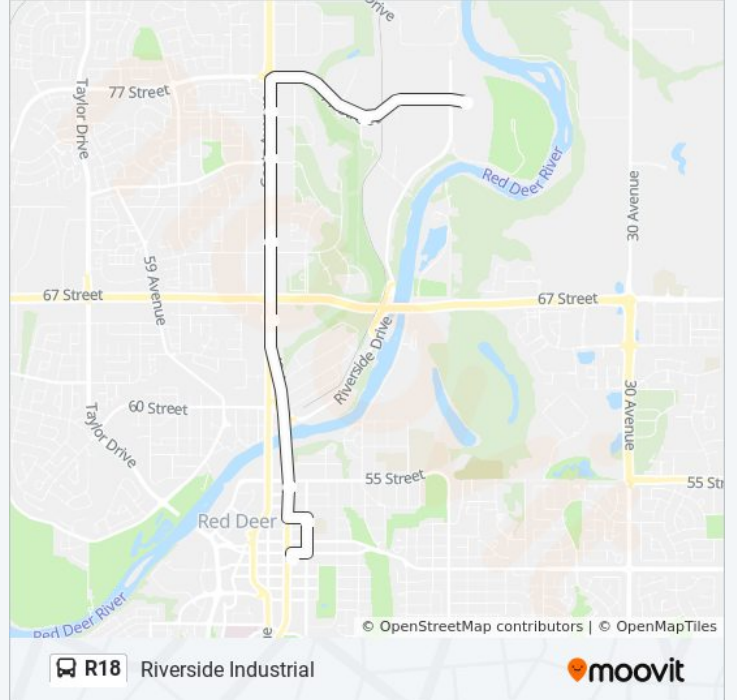

Nb Gaetz Av @ Piper Dr

Nb Gaetz Av @ 74 St

Nb Gaetz Av @ 76 St

Eb 77 St @ 45 Av Cl

Eb 77 St @ 40 Av

Sb Riverside Dr @ 77 St

Sb Riverside Dr @ 76 St

Sb Riverside Dr @ 46 A Av

49 Av @ 48 St Sorensen Stn

Nb 48 Av @ 53 St

Wb 54 St @ 48 Av

Nb 49 Av @ 54 St

Nb Gaetz Av @ Parkland Mall

Nb Gaetz Av @ Piper Dr

Nb Gaetz Av @ 74 St

Nb Gaetz Av @ 76 St

Eb 77 St @ 45 Av Cl

Eb 77 St @ 40 Av

**R18 bus Time Schedule**

Riverside Industrial Route Timetable:

Sunday	Not Operational
Monday	5:15 PM
Tuesday	5:15 PM
Wednesday	5:15 PM
Thursday	5:15 PM
Friday	5:15 PM
Saturday	Not Operational

**R18 bus Info**

**Direction:** Riverside Industrial

**Stops:** 10

**Trip Duration:** 12 min

**Line Summary:**

R18 bus time schedules and route maps are available in an offline PDF at [moovitapp.com](https://moovitapp.com). Use the [Moovit App](#) to see live bus times, train schedule or subway schedule, and step-by-step directions for all public transit in Red Deer.