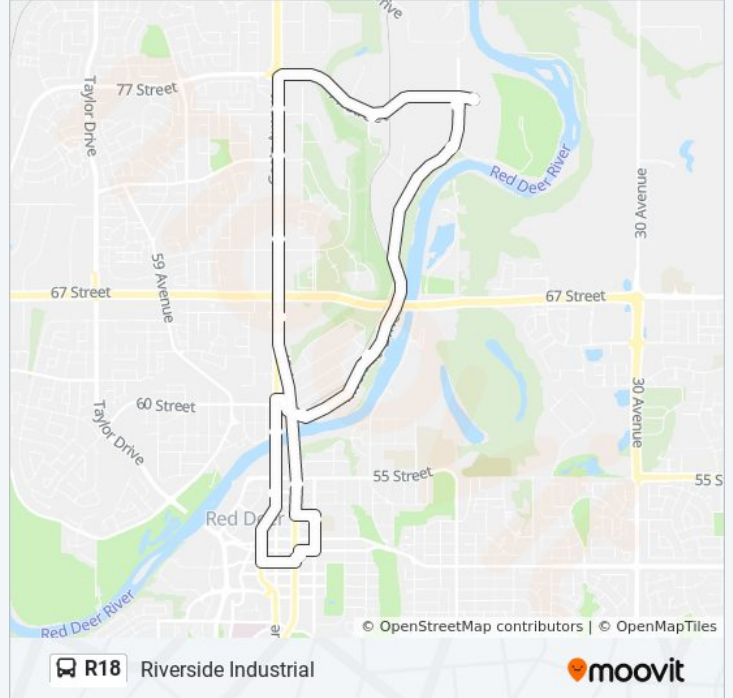

**Direction: Riverside Industrial**

17 stops

[VIEW LINE SCHEDULE](#)

49 Av @ 48 St Sorensen Stn

Nb 48 Av @ 53 St

Wb 54 St @ 48 Av

Nb 49 Av @ 54 St

Nb Gaetz Av @ Parkland Mall

Nb Gaetz Av @ Piper Dr

Nb Gaetz Av @ 74 St

Nb Gaetz Av @ 76 St

Eb 77 St @ 45 Av Cl

Eb 77 St @ 40 Av

Sb Riverside Dr @ 77 St

Sb Riverside Dr @ 76 St

Sb Riverside Dr @ 46 A Av

Wb Riverside Dr @ 48 Av

Sb Gaetz Av @ 59 St

Sb Gaetz Av @ 54 St

49 Av @ 48 St Sorensen Stn

**R18 bus Time Schedule**

Riverside Industrial Route Timetable:

Sunday	Not Operational
Monday	4:57 AM - 4:45 PM
Tuesday	4:57 AM - 4:45 PM
Wednesday	4:57 AM - 4:45 PM
Thursday	4:57 AM - 4:45 PM
Friday	4:57 AM - 4:45 PM
Saturday	Not Operational

**R18 bus Info**

**Direction:** Riverside Industrial

**Stops:** 17

**Trip Duration:** 25 min

**Line Summary:**

**Direction: Riverside Industrial**

10 stops

[VIEW LINE SCHEDULE](#)