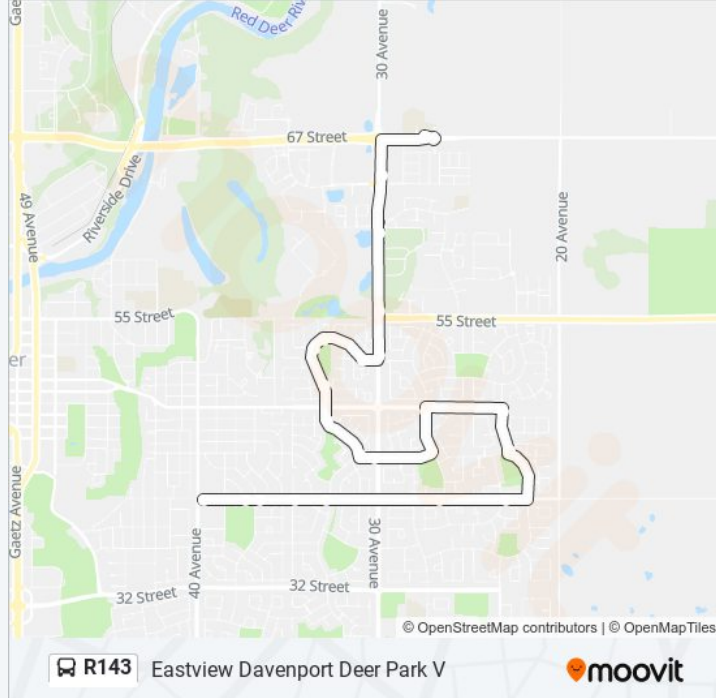

Direction: Eastview, Deer Park, Clearview

23 stops

[VIEW LINE SCHEDULE](#)

- Eb 39 St @ 40 Av
- Eb 39 St @ Mcintosh Av
- Eb 39 St @ Mitchell Av
- Eb 39 St @ Maxwell
- 39 St @ Metcalf Av
- Eb 39 St @ Davison Dr
- Eb 39 St @ Dowler St
- Nb Donlevy Av @ Dempsey St
- Nb Donlevy Av @ Duval Cr
- Sb Davison Dr @ 50 St
- Sb Davison Dr @ Denovan Cr
- Wb Ellenwood Dr @ 30 Av
- Nb Erickson Dr @ Ellenwood Dr
- Nb Erickson Dr @ Ellis St
- Nb Cornett Dr @ Carpenter St
- Nb Cornett Dr @ Card Cr
- Eb Cornett Dr @ Cardinal Av
- Eb Cornett Dr @ Chappel Dr
- Nb 30 Av @ Rollis St
- Nb 30 Av @ 55 St
- Nb 30 Av @ Timothy Dr
- Nb 30 Av @ Timberlands Dr

Direction: Eastview, Deer Park, Clearview

Stops: 23

Trip Duration: 25 min

Line Summary:

Wb 67 St @ Threfall Gt

Direction: Sjhc To Eastview, Deer Park, Clearview Meadows

24 stops

[VIEW LINE SCHEDULE](#)

Wb 67 St @ Threfall Gt

Sb 30 Av @ Carrington Dr

Sb 30 Av @ Crossley St

Sb 30 Av @ 55 St

Wb Cornett Dr @ Cosgrove Cr

Wb Cornett Dr @ Cosgrove Cl

Sb Cornett Dr @ Cardinal Av

Sb Cornett Dr @ Clark Cr

Sb Erickson Dr @ Ellis St

Sb Erickson Dr @ Ellenwood Dr

Eb Dawson St @ 30 Av

Eb Dawson St @ Duncan Cr

Nb Davison Dr @ Ross St

Sb Donlevy Av @ 50 St

Sb Donlevy Av @ Duval Cr

Sb Dempsey St @ Donlevy Av