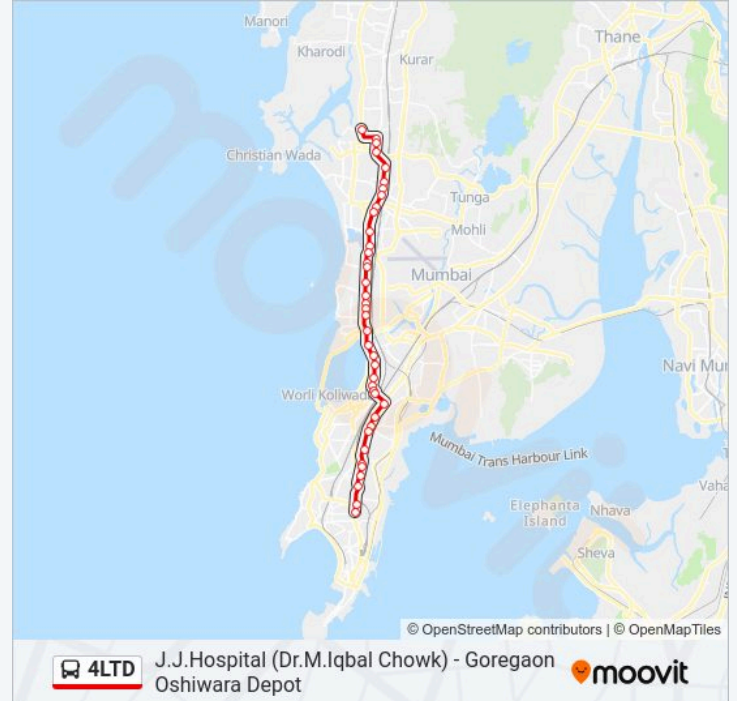

Direction: Goregaon Oshiwara Depot

29 stops

[VIEW LINE SCHEDULE](#)

Khodadad Circle (Dadar T.T.)

Veer Hutatma Bhai Kotwal Udyan (Plaza)

Veer Hutatma Bhai Kotwal Udyan (Plaza)

Ram Ganesh Gadkari Chowk (Dadar W)