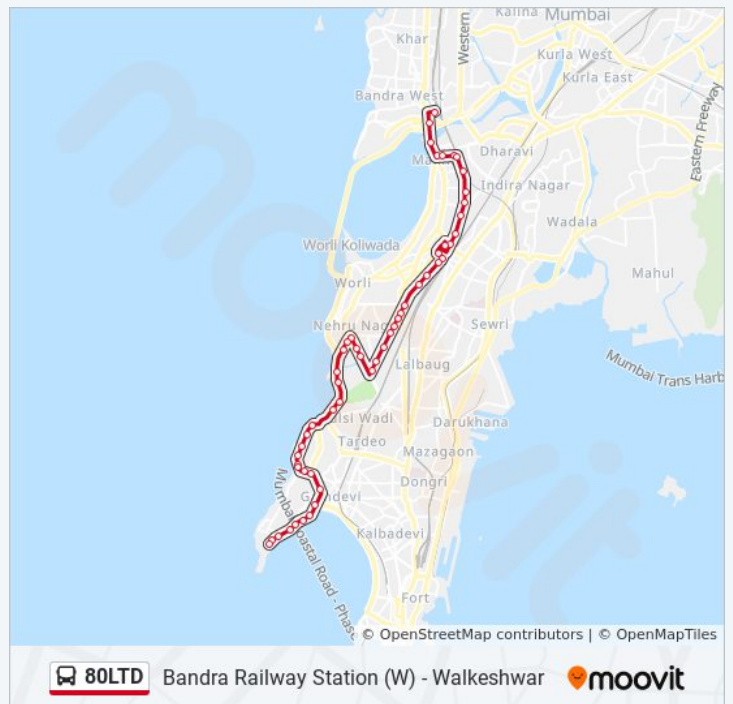

## 80LTD bus Info

**Direction:** Walkeshwar

**Stops:** 54

**Trip Duration:** 50 min

**Line Summary:**

Acharya Atre Chowk

Acharya Atre Chowk / Worli Naka

Jarimari Mata Mandir / S.T. Office