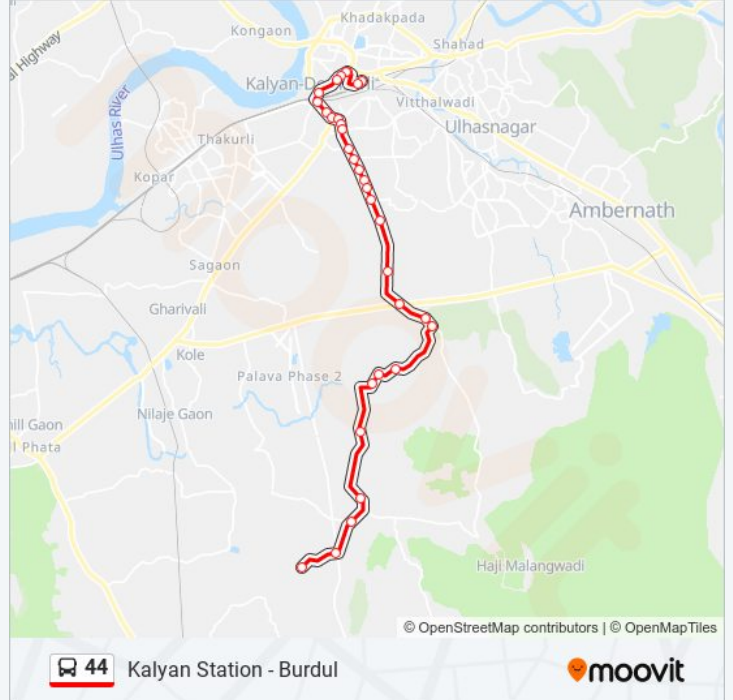

### 44 bus Info

**Direction:** Burdul

**Stops:** 32

**Trip Duration:** 36 min

**Line Summary:**

- Nevali
- Nevali Pada
- Chinchavali
- Pali Phata
- Shelar Pada
- Posari
- Karavala
- Naren Phata
- Usatane Gaon
- Burdul