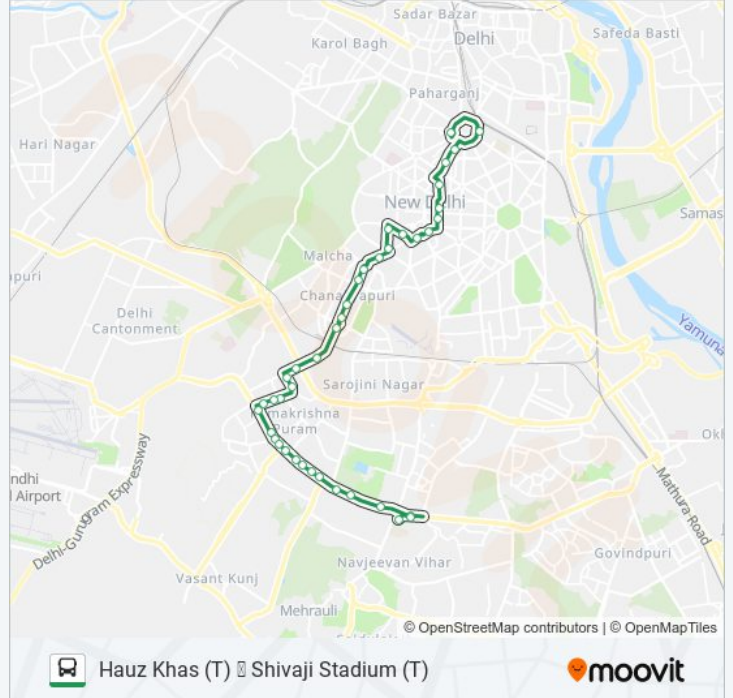

**620 bus Info**

**Direction:** Hauz Khas (T)

**Stops:** 40

**Trip Duration:** 46 min

**Line Summary:**

R. K. Puram Sector 9

R.K. Puram Sector 7 Crossing

R. K. Puram Sector 8

### Direction: Shivaji Stadium (T)

41 stops

[VIEW LINE SCHEDULE](#)

Hauz Khas (T)

I.I.T.Gate

Jia Sarai

IIT Hostel

I.S.T.M.

### 620 bus Info

**Direction:** Shivaji Stadium (T)

**Stops:** 41

**Trip Duration:** 46 min

**Line Summary:**

Sector 5 R.K Puram

Vasant Vihar

Swami Malai Mandir