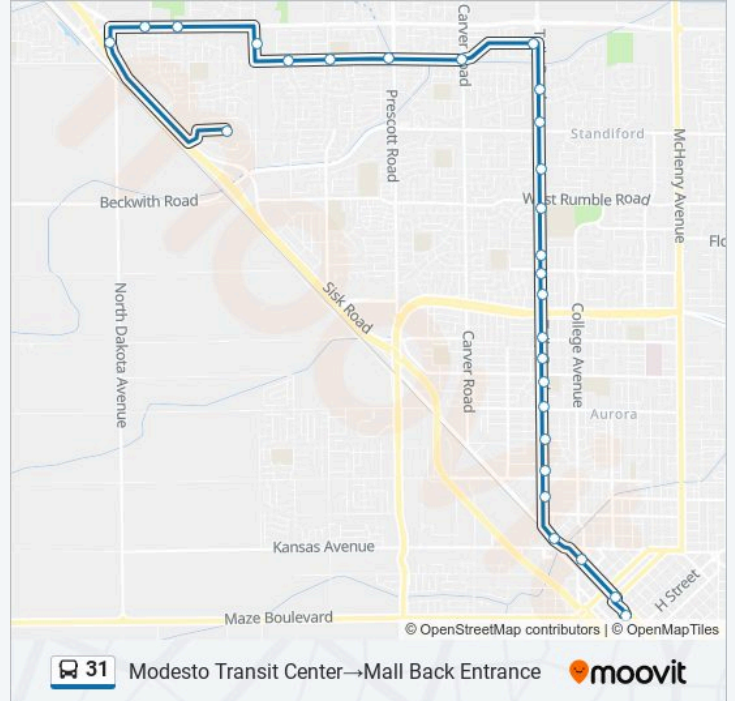

Use the Moovit App to find the closest 31 bus station near you and find out when is the next 31 bus arriving.

**Direction: Mall Back Entrance→Modesto Transit Center**

31 stops

[VIEW LINE SCHEDULE](#)

- Mall Back Entrance
- Sisk Rd & Vintage Dr
- Sisk Rd & Target Center
- Sisk Rd & Pelandale Ave
- Pelandale Ave & Sisk Rd
- Pelandale Ave & Gagos Dr
- Pelandale Ave & Blue Bird Dr
- Pelandale Ave & Honey Creek Rd
- Pelandale Ave & Dale Rd
- Dale Rd & Pelandale Ave
- Snyder Ave & Viader Dr
- Snyder Ave & Marsala Wy
- Snyder Ave & Prescott Rd
- Snyder Ave & Carver Rd
- Tully Rd & Pelandale Ave
- Tully Rd Between Clevenger & Union
- Tully Rd & Standiford Ave
- Tully Rd & Woodrow Ave
- Tully Rd & Morada Dr
- Tully Rd & Levon Ave

Tully Rd & Yale Ave

Tully Rd & Fordham Ave

Tully Rd & Roseburg Ave

Tully Rd & Orangeburg Ave

Tully Rd & Pearl St

Tully Rd & Granger Ave

Tully Rd & Bispo Dr

Tully Rd & Bowen Ave

**31 bus Info**

**Direction:** Modesto Transit Center→Mall Back Entrance

**Stops:** 28

**Trip Duration:** 38 min

**Line Summary:**

Tully Rd Between Clevenger & Union

Snyder Ave & Tully Rd

Snyder Ave & Carver Rd

Snyder Ave & Prescott Rd

Snyder Ave & Eastport Dr

Snyder Ave & Black Mountain Wy

Dale Rd & Pelandale Ave

Pelandale Ave & Chapman Rd

Pelandale Ave & Chapman Rd

Sisk Rd & Pelandale Ave

Mall Back Entrance