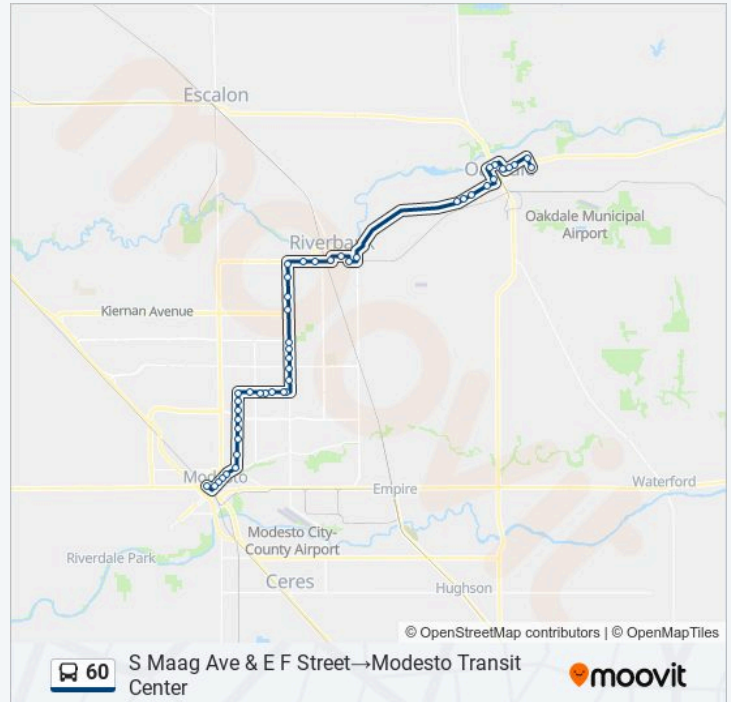

Oakdale Rd & Morrill Ln

Oakdale Rd & Westgate Rd

Oakdale Rd & Freddi Ln

Oakdale Rd & Claratina Ave

Mable Ave & Oakdale Rd

Oakdale Rd & Bridgewood Way

Oakdale Rd & Sylvan Ave

Oakdale Rd & La Force Dr

### 60 bus Info

**Direction:** S Maag Ave & E F Street→Modesto Transit Center

**Stops:** 46

**Trip Duration:** 60 min

**Line Summary:**

Sunrise Blvd & Norwegian Ave

Sunrise Blvd & Granger Ave

Sunrise Blvd & Orangeburg Ave