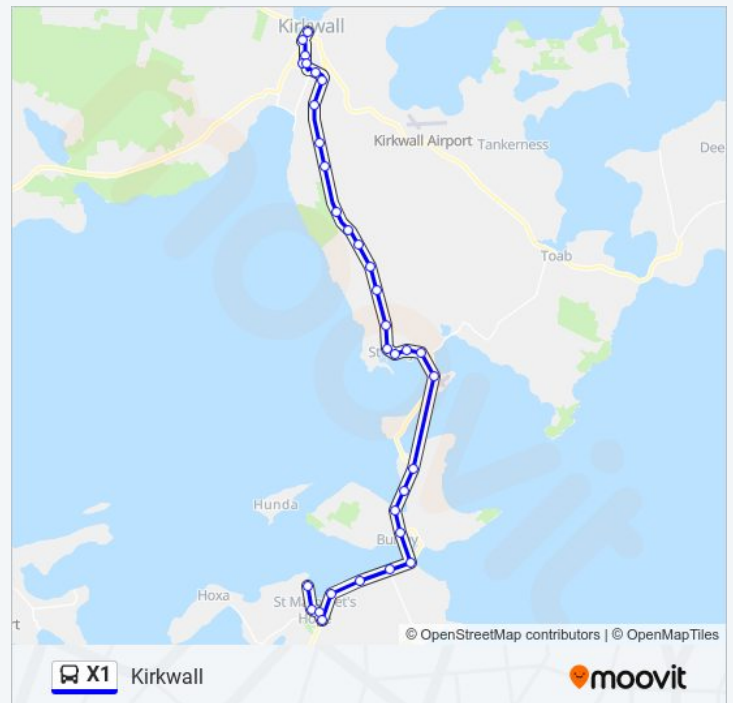

### X1 bus Info

**Direction:** Kirkwall

**Stops:** 33

**Trip Duration:** 32 min

**Line Summary:**