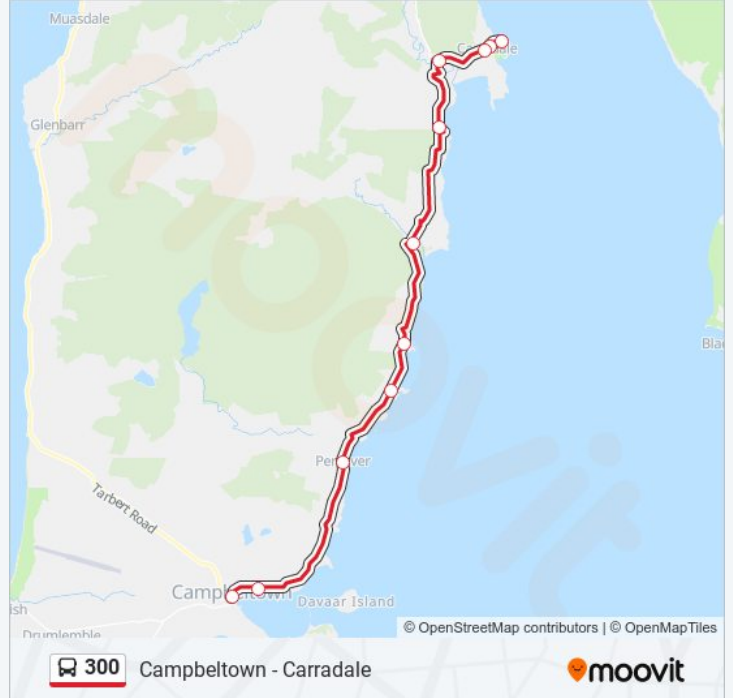

### 300 bus Info

**Direction:** Campbeltown

**Stops:** 11

**Trip Duration:** 40 min

**Line Summary:**