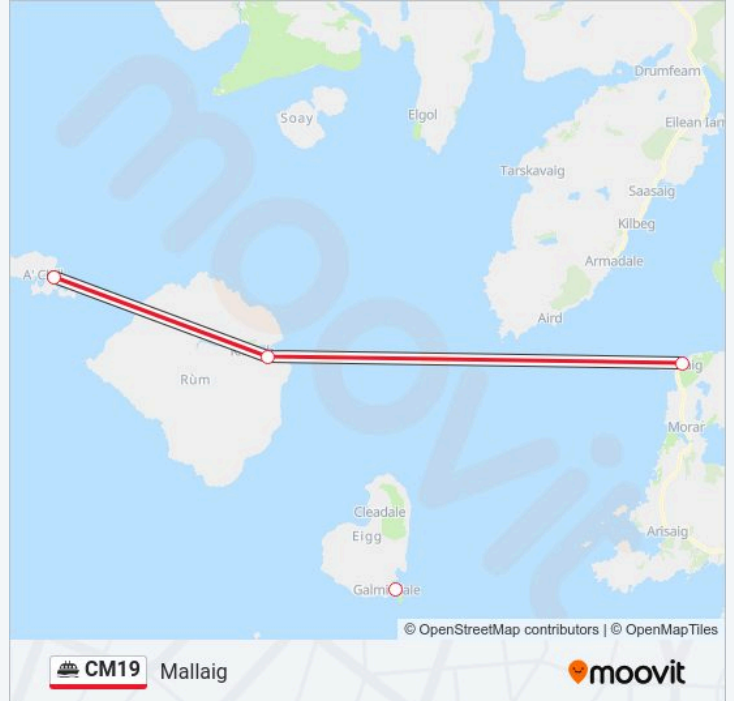

**CM19 ferry Info**

**Direction:** Eigg

**Stops:** 3

**Trip Duration:** 165 min

**Line Summary:**

**Direction: Mallaig**

6 stops

[VIEW LINE SCHEDULE](#)

Mallaig Route Timetable:

Sunday	09:00 - 14:35
Monday	14:40
Tuesday	13:00
Wednesday	15:05
Thursday	13:00
Friday	08:00 - 16:00
Saturday	07:30 - 15:20

**CM19 ferry Info**

**Direction:** Mallaig

**Stops:** 6

**Trip Duration:** 258 min

### Direction: Port Mor

3 stops

[VIEW LINE SCHEDULE](#)

Mallaig (Calmac) Ferry Terminal, Mallaig

Eigg Ferry Terminal, Eigg

Muck Ferry Terminal, Port Mor