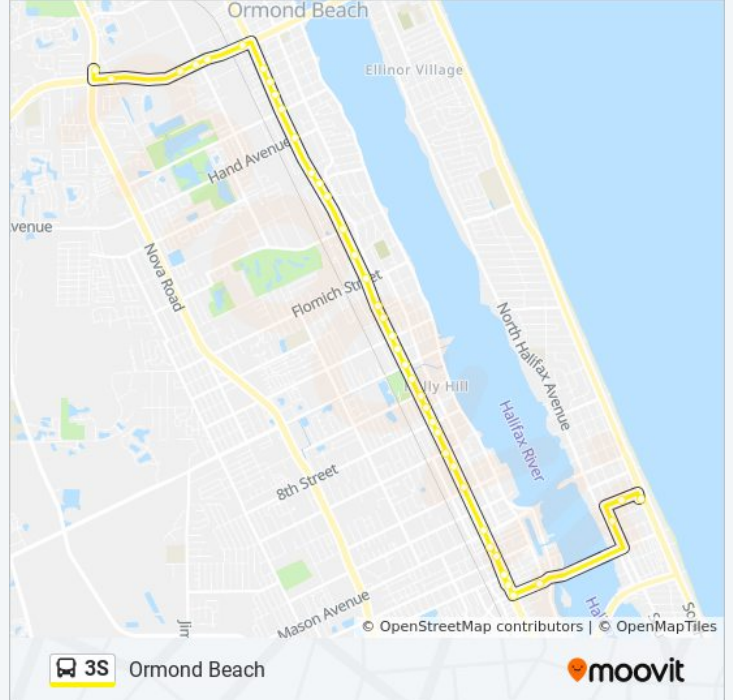

**Direction: Ormond Beach**

41 stops

[VIEW LINE SCHEDULE](#)

Intermodal Transit Facility  
 Wild Olive & Ora Ob  
 Peninsula & Earl Sb  
 Fairview & Daytona Wb  
 Fairview & Ridgewood Ob  
 Us 1 & Arlington Ob  
 U.S. 1 & North Ob  
 Us 1 & Madison Ob  
 Us 1 & Kingston Ob  
 U.S. 1 & Mason Ob  
 Us-1 & 2nd 3c 3n 3s

**3S bus Info**

**Direction:** Ormond Beach  
**Stops:** 41  
**Trip Duration:** 26 min  
**Line Summary:**

- Us1 & 3rd St. Ob
- Us 1 & 5th St Ob
- Us 1 & 6th St. Ob
- Us 1 & 7th St. Ob
- Us 1 & 8th St Ob
- Us 1 & 9th St. Ob
- Us1 & 10th St. Ob
- Holly Hill City Hall Ob
- Us 1 & Lpga Ob
- Us 1 & 12th St. Ob
- Us 1 & Walker Ob
- Us 1 & 14th St. Ob
- Us1 & 15th St. Ob
- Us 1 & Flomich Ob
- Granada St. & Yonge Ob
- Us 1 & Calle Grande Ob
- Us 1 & Seville Ob
- Us 1 & Arroya Ob
- 591 Yonge St. Ob
- Us 1 & Hand Ob
- Us 1 & Division Ob
- Us 1 & Washington Ob
- Us 1 & Central Ob
- Us 1 & Live Oak Ob
- Us 1 And Granada Ob
- 361 W. Granada Wb
- Granada & Orchard Wb
- 555 W. Granada Wb
- Granada & Old Kings Road Ob
- Nova & Granada Nb