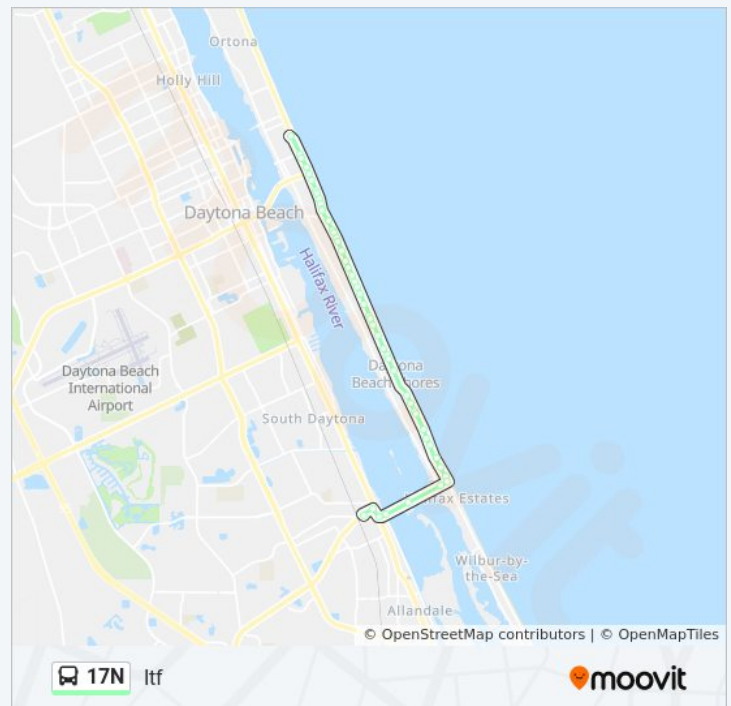

**17N bus Info**

**Direction:** Dunlawton Ave.

**Stops:** 50

**Trip Duration:** 25 min

**Line Summary:**

A1a & Browing Ob

2200 S. Atlantic Ob

A1a & Moore Ob

U.S. 1 & Herbert Ib  
 Dunlawton & U.S.1 17 Ib  
 Halifax & Dunlawton Ib  
 Harbour Point & Dunlawton Ib  
 S. Peninsula & Dunlawton Ib  
 Dunlawton & A1a Nb  
 Seaway & A1a Ib  
 Broad Av. & A1a Ib  
 Simpson St. & A1a Ib  
 Cascade Terrace & A1a Ib  
 3181 S. Atlantic Ib  
 3137 S. Atlantic Ib  
 3060 S. Atlantic Ib  
 3033 S. Atlantic Ib  
 Bellemead Dr. & A1a Ib  
 2947 S. Atlantic Ib  
 Thames & A1a Ib  
 Richards & A1a Ib  
 Frank Rendon Beach Park Nb  
 Florida Shores & A1a Ib  
 2571 S. Atlantic Ib  
 2518 S. Atlantic Ib  
 Dundee & A1a Ib  
 Cheshire Rd. & A1a Ib  
 Minerva Rd. & A1a Ib  
 2225 S. Atlantic Ib  
 Moore Av. & A1a Ib  
 2155 S. Atlantic Ib  
 Browning Av & A1a Ib  
 Sunrise Blvd. & A1a Ib  
 Park Av. & A1a Ib  
 Flamingo & A1a Ib  
 Ocean Dunes & A1a Ib

Tuesday	7:25 PM - 11:25 PM
Wednesday	7:25 PM - 11:25 PM
Thursday	7:25 PM - 11:25 PM
Friday	7:25 PM - 11:25 PM
Saturday	7:25 PM - 11:25 PM

**17N bus Info**

**Direction:** Itf

**Stops:** 50

**Trip Duration:** 27 min

**Line Summary:**

Old Trail & A1a Ib  
Poinsetta Rd. & A1a Ib  
Wisteria & A1a Ib  
Bostwick & A1a Ib  
Phoenix & A1a Nb  
Eastwood & A1a  
Ribault & A1a Nb  
Lenox & A1a Nb  
Revalo & A1a Nb  
Sunspash & S. Atlantic  
Vermont & A1a Nb  
Int'L Speedway & A1a Nb  
A1a&Kemp Nb  
A1a&Harvey  
A1a & Main Nb  
Intermodal Transit Facility