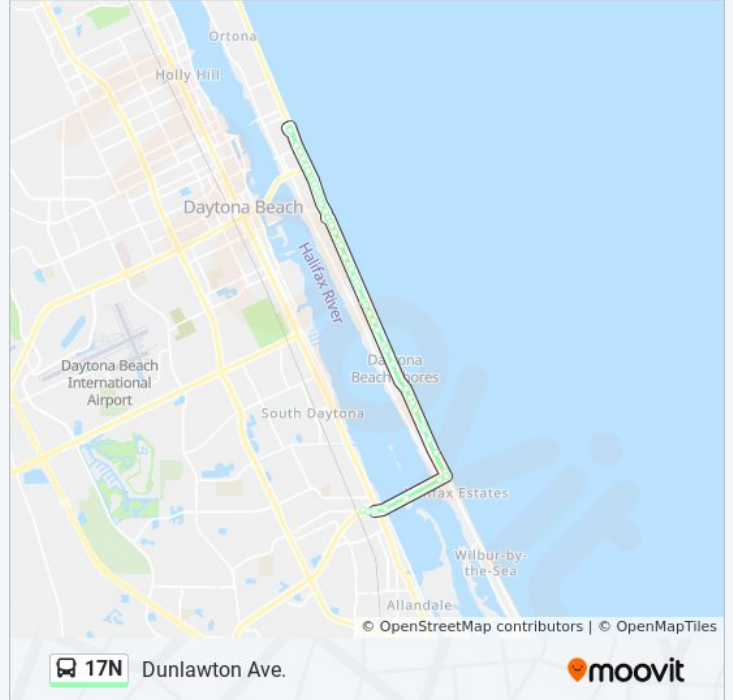

A1a & Browing Ob

2200 S. Atlantic Ob

A1a & Moore Ob

A1a & Bonner Ob

A1a & Minerva Ob

A1a & Harrison Ob

A1a & Cheshire Ob

2520 S. Atlantic Ob

2566 S. Atlantic Ob

A1a & Florida Shores Ob

2670 S. Atlantic Ob

Frank Rendon Beach Park Sb

A1a & Thames Ob

2929 S. Atlantic Ob

A1a & Bellemeade Ob

3035 S. Atlantic Ob

3066 S. Atlantic Ob

3138 S. Atlantic Ob

3180 S. Atlantic Ob

Cascade Terrace & S. Atlantic Ob

A1a & Simpson Ob

A1a & Seaway Ob

A1a & Dunlawton Ob

Dunlawton & Peninsula Ob

Dunlawton & Harbour Point Ob

Dunlawton & Halifax Ob

Dunlawton & Us 1 Wb

Orange Av Dunlawton

Direction: Itf

50 stops

[VIEW LINE SCHEDULE](#)

Orange Av Dunlawton

17N bus Time Schedule

Itf Route Timetable:

Sunday	Not Operational
Monday	7:25 PM - 11:25 PM