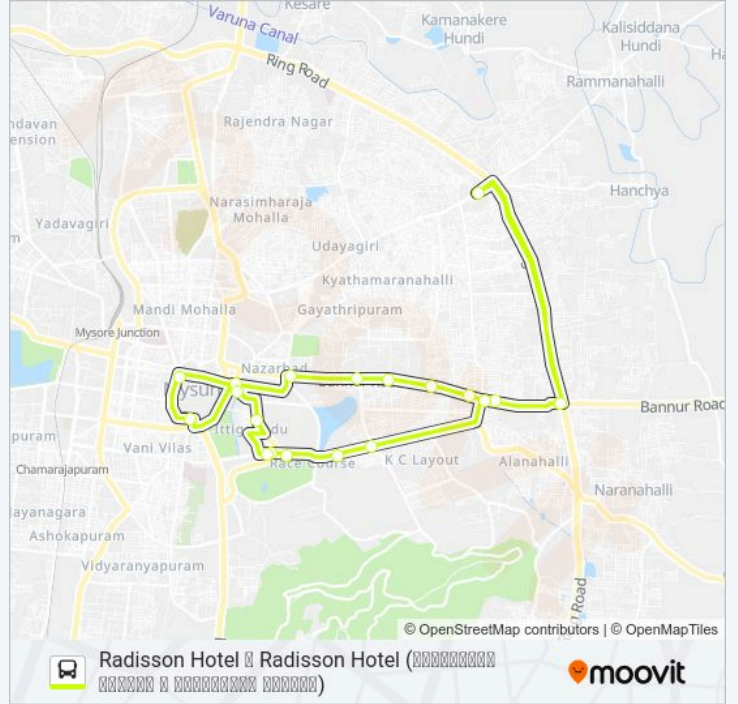

30 Line**Radisson Hotel** ↔ **Radisson Hotel** (ಮೈಸೂರು ರಾಜ್ ಮಹಲ್ ರಸ್ತೆ
ಮೈಸೂರು ರಾಜ್ ಮಹಲ್ ರಸ್ತೆ)

Get The App

The 30 bus line Radisson Hotel ↔ Radisson Hotel (ಮೈಸೂರು ರಾಜ್ ಮಹಲ್ ರಸ್ತೆ ಮೈಸೂರು ರಾಜ್ ಮಹಲ್ ರಸ್ತೆ) has one route. For regular weekdays, their operation hours are:

(1) Radisson Hotel (ಮೈಸೂರು ರಾಜ್ ಮಹಲ್ ರಸ್ತೆ): 10:15

Use the Moovit App to find the closest 30 bus station near you and find out when is the next 30 bus arriving.

Direction: Radisson Hotel (ಮೈಸೂರು ರಾಜ್ ಮಹಲ್ ರಸ್ತೆ)

Ring Road (ರಿಂಗ್ ರೋಡ್)

Yaraganahalli Circle

Jockey Quarters (Kurubarahalli Circle)

Administrative Training Institute (Police Bhavan)

Race Course

Radisson Hotel (ಮೈಸೂರು ರಾಜ್ ಮಹಲ್ ರಸ್ತೆ)

30 bus Time Schedule

Radisson Hotel (ಮೈಸೂರು ರಾಜ್ ಮಹಲ್ ರಸ್ತೆ) Route Timetable:

Monday	10:15
Tuesday	10:15
Wednesday	10:15
Thursday	10:15
Friday	10:15
Saturday	10:15
Sunday	10:15

30 bus Info**Direction:** Radisson Hotel (ಮೈಸೂರು ರಾಜ್ ಮಹಲ್ ರಸ್ತೆ)**Stops:** 20**Trip Duration:** 34 min**Line Summary:**