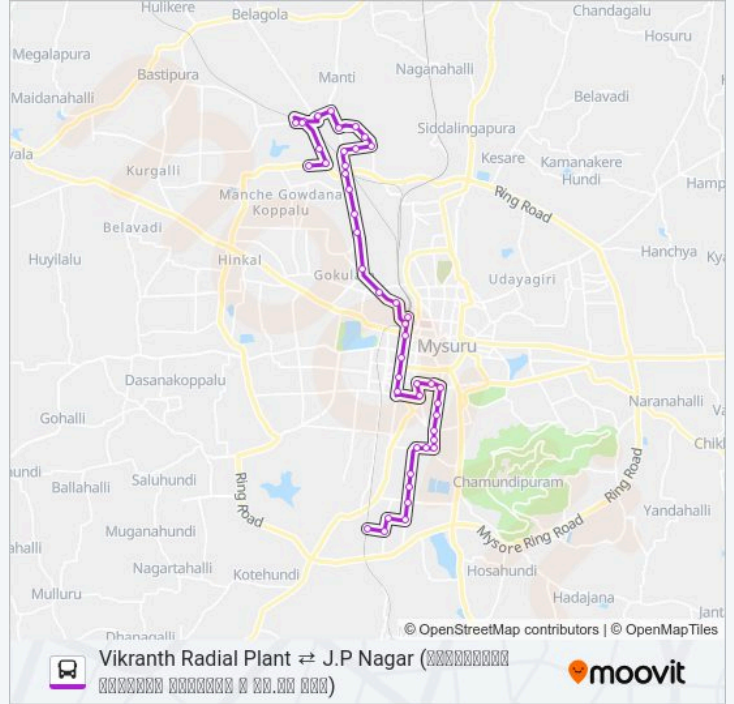

R.T.O (ರಾಜ್ಯ.ಸಂ.ಸ)

Ramaswamy Circle (ರಾಮಸ್ವಾಮಿ ಸರ್ಕುಲರ್)

Maharani College (ಮಹಾರಾಣಿ ಕಾಲೇಜ್)

Railway Station (ರೈಲ್ವೇ ಸ್ಟೇಷನ್)

Dasappa Circle (ದಾಸಪ್ಪಾ ಸರ್ಕುಲರ್)

Vani Vilas Water Works (ವನಿ ವಿಲಾಸಿ ವಾಟರ್ ವರ್ಕ್ಸ್)

Akashavani (ಆಕಾಶವಾಣಿ)

Vonti Koppal Temple (ವಂತಿ ಕೊಪ್ಪಾಲ್ ತೆಂಪಲ್)

E.S.I Hospital (ಇ.ಸಿ.ಐ ಹಾಸ್ಪಿಟಲ್)

P.K Sanitorium (ಪಿ.ಕೆ ಸನಿಟೋರಿಯಂ)

Metagalli Police Station (ಮೆಟಗಲ್ಲಿ ಪೊಲೀಸ್ ಸ್ಟೇಷನ್)

Ring Road Junction (ರಿಂಗ್ ರೋಡ್ ಜಂಕ್ಷನ್)

Coffee Curing Works (ಕಾಫಿ ಕ್ಯೂರಿಂಗ್ ವರ್ಕ್ಸ್)

Falcon Tyres (ಫಾಲ್ಕನ್ ಟೈರ್ಸ್)

Falcon Gate (ಫಾಲ್ಕನ್ ಗೇಟ್)

Bhoruka Aluminium (ಬೊರುಕಾ ಅಲೂಮಿನಿಯಂ)

Manufacturers Association (ಮ್ಯಾನ್ಯೂಫ್ಯಾಚರ್ಸ್ ಅಸೋಸಿಯೇಷನ್)

Mysore Polymers (ಮೈಸೂರು ಪಾಲಿಮರ್ಸ್)

Vikranth Tyres (ವಿಕ್ರಾಂತ್ ಟೈರ್ಸ್)

Sunanda (ಸುನಂದಾ)

Government Training Center (ಗವರ್ನಮೆಂಟ್ ಟ್ರೇನಿಂಗ್ ಸೆಂಟರ್)

Kaynes Technology (ಕೇನ್ಸ್ ಟೆಕ್ನಾಲಜಿ)

Preethi Granites (ಪ್ರೀಥಿ ಗ್ರಾನೈಟ್ಸ್)

M.G.M Group (ಎಂ.ಜಿ.ಎಂ ಗ್ರೂಪ್)

Warehousing Corporation (ವಾರ್ಹೌಸಿಂಗ್ ಕಾರ್ಪೊರೇಷನ್)

J.S.S Urbanhath (ಜಿ.ಎಸ್.ಎಸ್ ಯೂರಬಾಥ್)

Vikranth Radial Plant (ವಿಕ್ರಾಂತ್ ರೇಡಿಯಲ್ ಪ್ಲಾಂಟ್)

Direction: → J.P Nagar (ಜಿ.ಪಿ ನಗರ)

45 stops

[VIEW LINE SCHEDULE](#)

11F bus Time Schedule

→ J.P Nagar (ಜಿ.ಪಿ ನಗರ) Route Timetable:

Monday

07:00-09:30