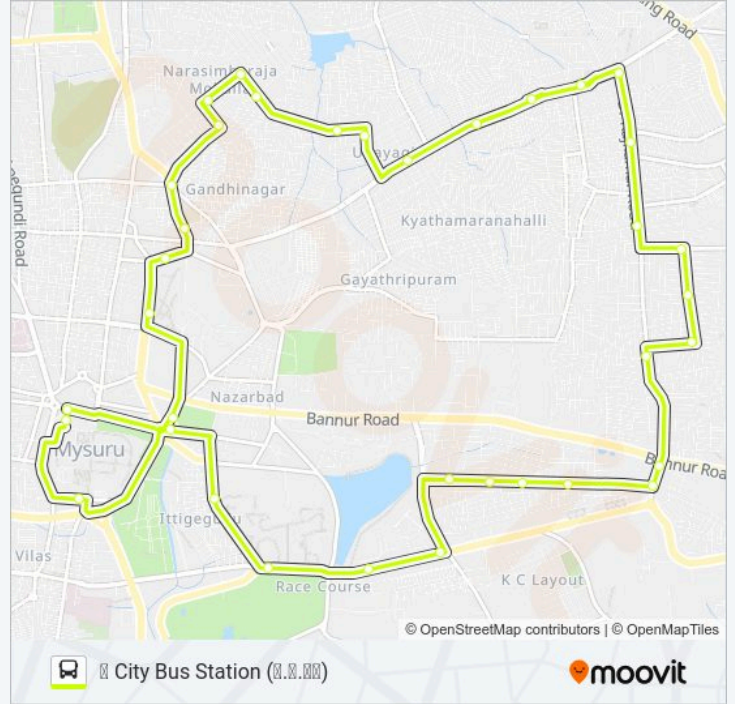

200 bus Info

Direction: City Bus Station (೩.೩.೩೩)

Stops: 36

Trip Duration: 45 min

Line Summary:

Shanthi Nagar Ground (ಶಾಂತಿನಗರ ಭೂಮಿ)

Shanthi Nagar Police Station (ಶಾಂತಿನಗರ ಪೊಲೀಸ್ ಠಾಣೆ)

Udayagiri (ಉದಯಗಿರಿ)

Nehru Park (ನೆಹರು ಪಾರ್ಕ್)

P&T Quarters (ಪಿ&ಟಿ ಕ್ವಾರ್ಟರ್ಸ್)

Thibbadevi Temple (ತಿಬ್ಬದೇವಿ ದೇವಾಲಯ)

M.A Stores (ಎಮ್.ಎ ಸ್ಟೋರ್ಸ್)

State Bank Of Mysore (ಸರ್ಕಾರಿ ಬ್ಯಾಂಕ್)

Maruthi Complex (ಮಾರುತಿ ಕಾಂಪ್ಲೆಕ್ಸ್)

Ambedkar Circle (ಅಂಬೆಡ್ಕರ್ ಸರ್ಕಲ್)

Masjid (ಮಸಜಿದ್)

Five Light Circle (ಫೈವ್ ಲೈಟ್ ಸರ್ಕಲ್)

Mysore Rural Bus Stand

Hardinge Circle

City Bus Station (ಸಿಟಿ ಬಸ್ ಸ್ಟೇಷನ್)

200 bus time schedules and route maps are available in an offline PDF at moovitapp.com. Use the Moovit App to see live bus times, train schedule or subway schedule, and step-by-step directions for all public transit in Mysore.