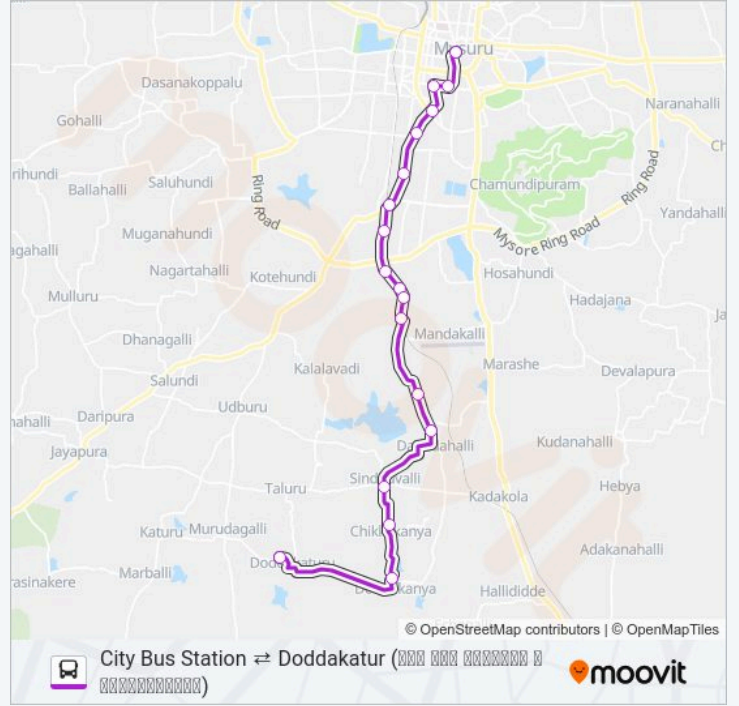

## 222 bus Time Schedule

→ Doddakatur (ಬೆಂಗಳೂರು ನಗರ ಪುರಸಭೆ ಬಸ್ ನಿಲ್ದಾಣ) Route Timetable:

Monday	07:05-21:00
Tuesday	07:05-21:00
Wednesday	07:05-21:00
Thursday	07:05-21:00
Friday	07:05-21:00
Saturday	07:05-21:00
Sunday	07:05-21:00

## 222 bus Info

**Direction:** → Doddakatur (ಬೆಂಗಳೂರು ನಗರ ಪುರಸಭೆ ಬಸ್ ನಿಲ್ದಾಣ)

**Stops:** 18

**Trip Duration:** 34 min

**Line Summary:**

**Direction:** → City Bus Station (ಕಿಟಿಂಗ್ ಕೆಂಪ್ ಕಟ್ಟಡ)

20 stops

[VIEW LINE SCHEDULE](#)