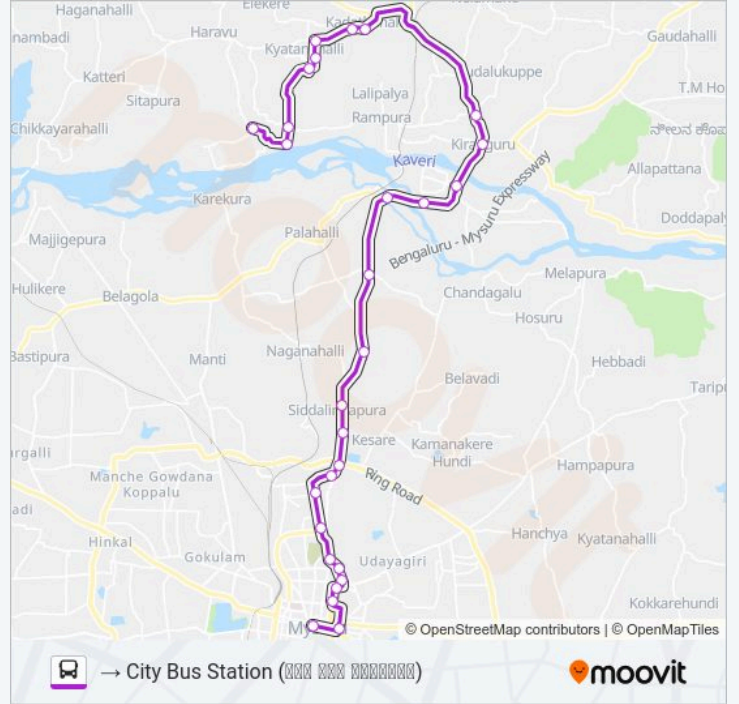

312 bus Info

Direction: → City Bus Station (▣▣▣▣ ▣▣▣ ▣▣▣▣▣▣▣▣▣▣)

Stops: 28

Trip Duration: 54 min

Line Summary:

Siddique Mohalla (ಸಿದ್ದೀಕ್ ಮೊಹಲ್ಲಾ)

J.S.S Medical College (ಜೆ.ಎಸ್.ಎಸ್. ಮೆಡಿಕಲ್ ಕಾಲೇಜ್)

L.I.C Circle (ಲಿ.ಐ.ಸಿ. ಸರ್ಕಲ್)

Fountain Circle (ಫೌಂಟನ್ ಸರ್ಕಲ್)

Ambedkar Circle (ಅಂಬೆಡ್ಕರ್ ಸರ್ಕಲ್)

Masjid (ಮಸಜಿದ್)

Five Light Circle (ಫೈವ್ ಲೈಟ್ ಸರ್ಕಲ್)

Mysore Rural Bus Stand

Hardinge Circle

City Bus Station (ಸಿಟಿ ಬಸ್ ಸ್ಟೇಷನ್)

312 bus time schedules and route maps are available in an offline PDF at moovitapp.com. Use the Moovit App to see live bus times, train schedule or subway schedule, and step-by-step directions for all public transit in Mysore.