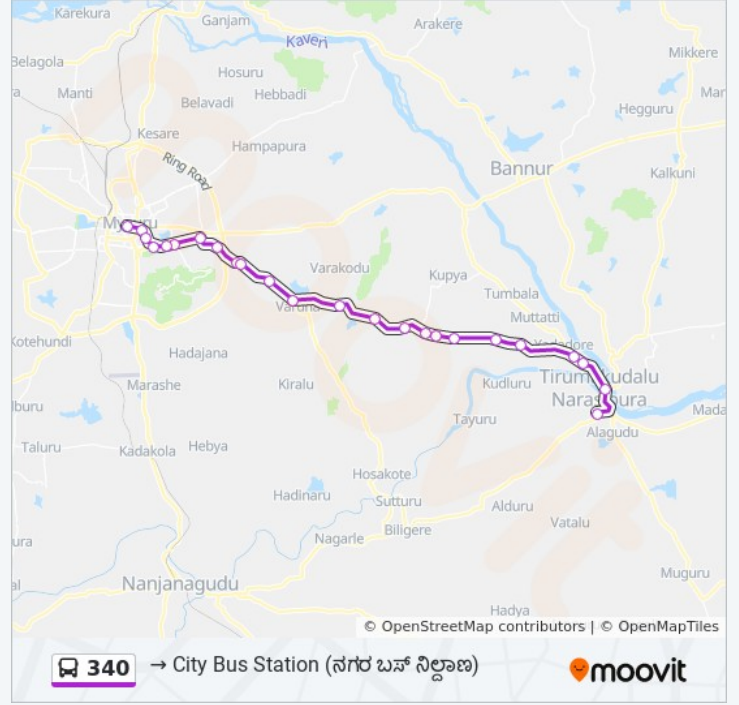

### 340 bus Info

**Direction:** → T Narasipura ( )

**Stops:** 27

**Trip Duration:** 61 min

**Line Summary:**

- Megalapura ( )
- Keelanapura ( )
- M C Hundi Gate ( . )
- Kempainahundi ( )
- Induvalu ( )
- Yadadore Gate ( )
- Gargeswari ( )
- Tirumakudalu Circle ( )
- T Narasipura ( )