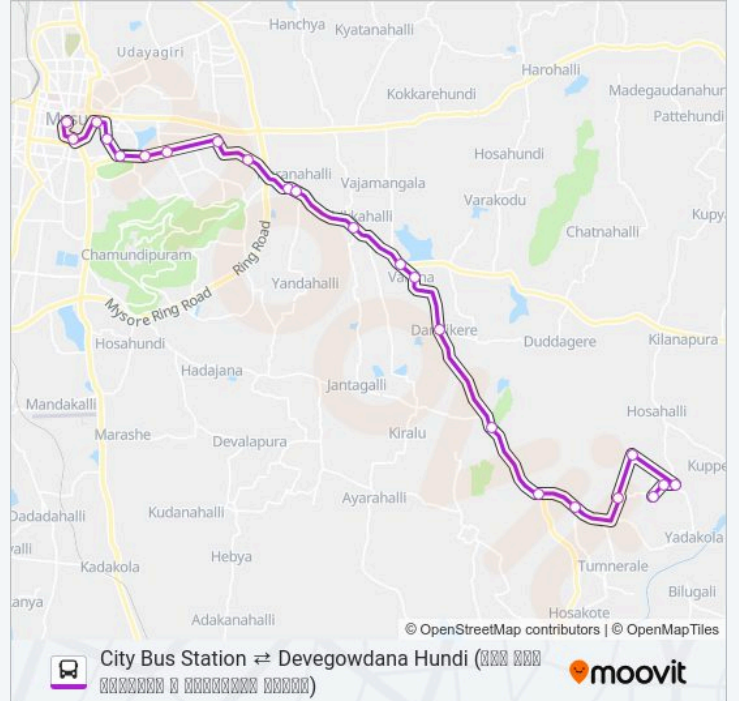

**347 bus Info**
**Direction:** → Devegowdana Hundi (ಕೆ.ಆರ್.ನಗರ ಕೆ.ಆರ್.ನಗರ)

**Stops:** 23

**Trip Duration:** 44 min

**Line Summary:**

Siddaramana Hundi (ಸಿದ್ದರಾಮನಾ ಹುಂದಿ)

Srinivasapura (ಸ್ರೀನಿವಾಸಪುರ)

Devegowdana Hundi (ದೇವಗೌದನಾ ಹುಂದಿ)

**Direction:** → City Bus Station (ಸಿದ್ದರಾಮನಾ ಹುಂದಿ)

22 stops

[VIEW LINE SCHEDULE](#)

Devegowdana Hundi (ದೇವಗೌದನಾ ಹುಂದಿ)

Srinivasapura (ಸ್ರೀನಿವಾಸಪುರ)

Siddaramana Hundi (ಸಿದ್ದರಾಮನಾ ಹುಂದಿ)

Kadavekatte Hundi (ಕಡವೆಕಟ್ಟೆ ಹುಂದಿ)