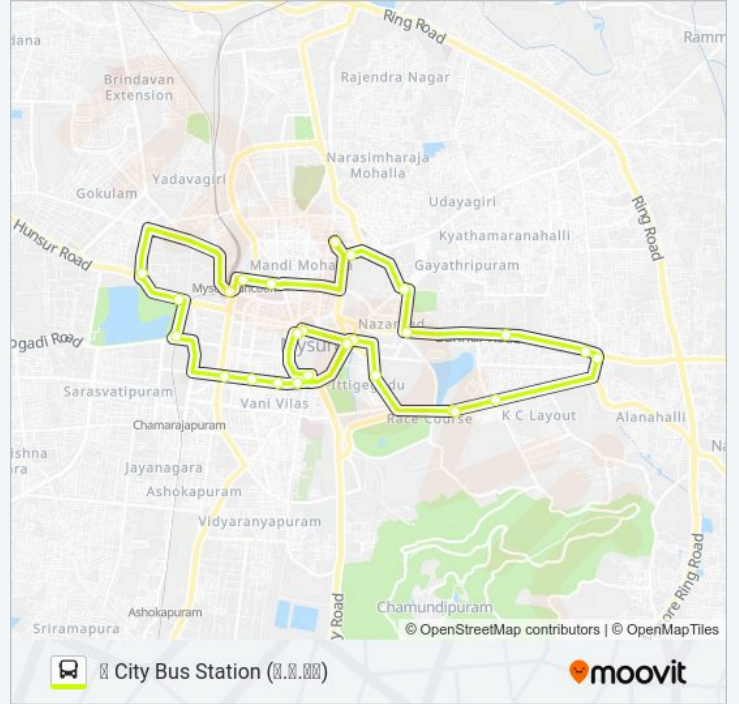

Stops: 26

Trip Duration: 39 min

Line Summary:

Seetha Vilas Choultry (ಸೀತಾ ವಿಲಾಸ ಚೌಲ್ಟ್ರಿ)

Laxmi Talkies (ಲಕ್ಷ್ಮಿ ಟಾಲ್ಕೀಸ್)

Sanskrit Pathashale

Hardinge Circle

City Bus Station (ಸಿಟಿ ಬಸ್ ಸ್ಟೇಷನ್)