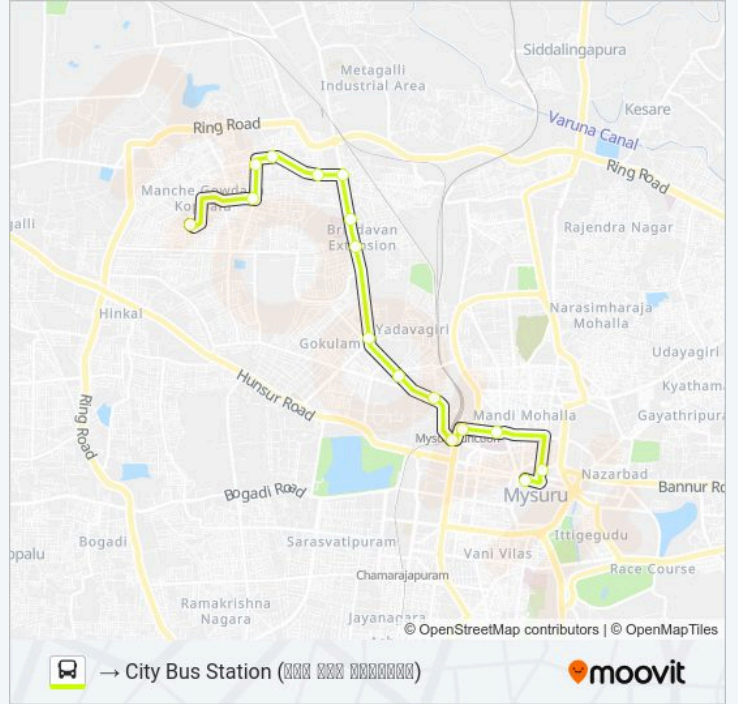

116C Line

→ City Bus Station (ಬೆಂಗಳೂರು ನಗರ ಬಸ್ ನಿಲ್ದಾಣ)

Get The App

The 116C bus line (→ City Bus Station (ಬೆಂಗಳೂರು ನಗರ ಬಸ್ ನಿಲ್ದಾಣ)) has 2 routes. For regular weekdays, their operation hours are:
(1) → City Bus Station (ಬೆಂಗಳೂರು ನಗರ ಬಸ್ ನಿಲ್ದಾಣ): 09:50-14:25 (2) → Sangam Circle (ಸಂಗಮ ಚೌಕ): 09:41-17:11
Use the Moovit App to find the closest 116C bus station near you and find out when is the next 116C bus arriving.

Direction: → City Bus Station (ಬೆಂಗಳೂರು ನಗರ ಬಸ್ ನಿಲ್ದಾಣ)

16 stops

[VIEW LINE SCHEDULE](#)

- Sangam Circle (ಸಂಗಮ ಚೌಕ)
- Surya Bakery (ಸೂರ್ಯ ಬೇಕರಿ)
- State Bank Of India (ಸ್ಟೇಟ್ ಬ್ಯಾಂಕ್ ಆಫ್ ಇಂಡಿಯಾ)
- Basavanagudi (ಬಸವನಗುಡಿ)
- Sanjeevini Circle (ಸಂಜೀವಿನಿ ಚೌಕ)
- Metagalli Police Station (ಮೆಟಗಲ್ಲಿ ಪೊಲೀಸ್ ಠಾಣೆ)
- P.K Sanitorium (ಪಿ.ಕೆ. ಸನಿಟೋರಿಯಂ)
- E.S.I Hospital (ಇ.ಎಸ್.ಐ ಹಾಸ್ಪಿಟಲ್)
- Vonti Koppal Temple (ವಂತಿ ಕೊಪ್ಪಳ ತemple)
- Akashavani (ಆಕಾಶವಾನಿ)
- Vani Vilas Water Works (ವನಿ ವಿಲಾಸ್ ವಾಟರ್ ವರ್ಕ್ಸ್)
- Dasappa Circle (ದಾಸಪ್ಪಾ ಚೌಕ)
- Railway Station (ರೇಲ್ವೆ ನಿಲ್ದಾಣ)
- K.R Hospital (ಕೆ.ಆರ್. ಹಾಸ್ಪಿಟಲ್)
- Dodda Gadiyara (ದೊಡ್ಡ ಗಡಿಯಾರಾ)
- City Bus Station (ಬೆಂಗಳೂರು ನಗರ ಬಸ್ ನಿಲ್ದಾಣ)

116C bus Time Schedule

→ City Bus Station (ಬೆಂಗಳೂರು ನಗರ ಬಸ್ ನಿಲ್ದಾಣ) Route Timetable:

Monday	09:50-14:25
Tuesday	09:50-14:25
Wednesday	09:50-14:25
Thursday	09:50-14:25
Friday	09:50-14:25
Saturday	09:50-14:25
Sunday	09:50-14:25

116C bus Info

Direction: → City Bus Station (ಬೆಂಗಳೂರು ನಗರ ಬಸ್ ನಿಲ್ದಾಣ)

Stops: 16

Trip Duration: 22 min

Line Summary:

Direction: → Sangam Circle (ಸಂಗಮ ಚೌಕ)

19 stops

[VIEW LINE SCHEDULE](#)